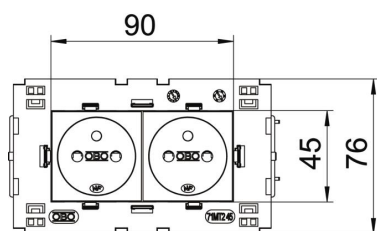

PC Поликарбонат

Исходные данные

Артикульный номер	6120630
Тип	STD-F0C8 SWGR2
Обозначение 1	Розетка 0° двойная
Обозначение 2	с заземл. стержнем, Connect 80
Производитель	OBO
Размер	250V, 10/16A
Цвет	цвет: черный; RAL 7021
Материал	Поликарбонат
Минимальная единица продажи	1
Единица расхода	Шт.
Масса	13 кг
Единица веса	кг/100 шт.
Углеродный след CO2 (GWP) от колыбели до ворот	0,5166 кг CO2e / 1 Шт.

Технический паспорт

Розетка 0° серии Connect 80 с заземляющим стержнем,
двойная

Артикульный номер: 6120630

Размеры

Ширина	131 мм
Высота	76 мм

Технические характеристики

Накладка	Центральная плата
Запираемый	нет
Anschlussart	Клеммный зажим
Количество единиц	2
Количество модулей (при модульной конструкции)	0
Количество розеток, переключаемых	0
Количество контактов	2
Надпечатка/маркировка	Без маркировки
Исполнение	двойная 0°
Конструкция поверхности	матовый
Исполнение	Штифт заземляющего контакта
Выбрасывающий механизм	нет
Вид крепления	einrasten
Поле для маркировки	нет
Рабочая температура, макс.	40 C
Рабочая температура, мин.	-5 C
усиленная защита от прикосновения	да
Защита от тока утечки	нет
Для тяжелых условий эксплуатации (согласно VDE)	нет
Не содержит галогенов	да
Изолированная установка	нет
Откидная крышка	нет
Кодировка	нет
Контрольный свет	нет
С включателем/выключателем	нет
Со слаботочным предохранителем	нет
С функциональным освещением	нет
С освещением для ориентирования в пространстве	нет
Вид монтажа	Кабельный канал

Технический паспорт

Розетка 0° серии Connect 80 с заземляющим стержнем,
двойная

Артикульный номер: 6120630

Технические характеристики

Номинальное напряжение	250 V
Номинальный ток	16 A
Вид защиты	прочее
Подача отдельного тока	без подачи отдельного тока
Конструкция розеток	NF
Угол розеток	0°
Глубина	39 мм
Прозрачный	нет
Диагональная центральная вставка	нет
Zulassungen	VDE
Защита от перенапряжений	нет