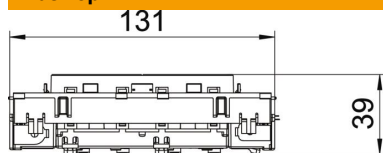

PC Поликарбонат

Исходные данные

Артикульный номер	6120630
Тип	STD-F0C8 SWGR2
Обозначение 1	Розетка 0° двойная
Обозначение 2	с заземл. стержнем, Connect 80
Производитель	OBO
Размер	250V, 10/16A
Цвет	цвет: черный; RAL 7021
Материал	Поликарбонат
Минимальная единица продажи	1
Единица расхода	Шт.
Масса	13 кг
Единица веса	кг/100 шт.
Углеродный след CO2 (GWP) от колыбели до ворот	0,5166 кг CO2e / 1 Шт.

Технический паспорт

Розетка 0° серии Connect 80 с заземляющим стержнем,
двойная

Артикульный номер: 6120630

Размеры

Ширина	131 мм
Высота	76 мм

Технические характеристики

Накладка	Центральная плата
Запираемый	нет
Anschlussart	Клеммный зажим
Количество единиц	2
Количество модулей (при модульной конструкции)	0
Количество розеток, переключаемых	0
Количество контактов	2
Надпечатка/маркировка	Без маркировки
Исполнение	двойная 0°
Конструкция поверхности	матовый
Исполнение	Штифт заземляющего контакта
Выбрасывающий механизм	нет
Вид крепления	einrasten
Поле для маркировки	нет
Рабочая температура, макс.	40 C
Рабочая температура, мин.	-5 C
усиленная защита от прикосновения	да
Защита от тока утечки	нет
Для тяжелых условий эксплуатации (согласно VDE)	нет
Не содержит галогенов	да
Изолированная установка	нет
Откидная крышка	нет
Кодировка	нет
Контрольный свет	нет
С включателем/выключателем	нет
Со слаботочным предохранителем	нет
С функциональным освещением	нет
С освещением для ориентирования в пространстве	нет
Вид монтажа	Кабельный канал

Технический паспорт

Розетка 0° серии Connect 80 с заземляющим стержнем,
двойная

Артикульный номер: 6120630

Технические характеристики

Номинальное напряжение	250 V
Номинальный ток	16 A
Вид защиты	прочее
Подача отдельного тока	без подачи отдельного тока
Конструкция розеток	NF
Угол розеток	0°
Глубина	39 мм
Прозрачный	нет
Диагональная центральная вставка	нет
Zulassungen	VDE
Защита от перенапряжений	нет