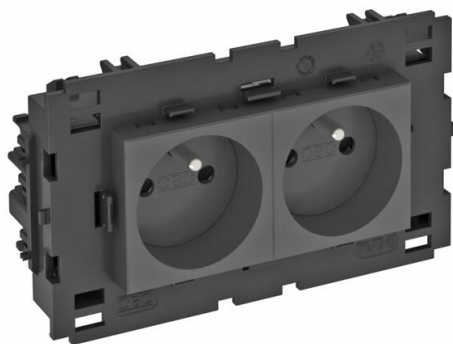

Технический паспорт

Розетка 0° серии Connect 80 с заземляющим стержнем,
двойная

Артикульный номер: 6120630

Розетка с заземляющим стержнем, двойная 0°, с боковым подключением, с защитными шторками, с автоматическими клеммами, 2-полюсная, 16 А, 250 V~, соединительные клеммы соответствуют стандарту IEC 60884-1, подходит для установки в кабельных коробах Rapid 80. Для установки в коробе Rapid 45, каналах для монтажа электроустановочных изделий, электромонтажных колоннах, системах для монтажа под полом и настольных блоках.

PC Поликарбонат

Исходные данные

Артикульный номер	6120630
Тип	STD-F0C8 SWGR2
Обозначение 1	Розетка 0° двойная
Обозначение 2	с заземл. стержнем, Connect 80
Производитель	OBO
Размер	250V, 10/16A
Цвет	цвет: черный; RAL 7021
Материал	Поликарбонат
Минимальная единица продажи	1
Единица расхода	Шт.
Масса	13 кг
Единица веса	кг/100 шт.
Углеродный след CO2 (GWP) от колыбели до ворот	0,5166 кг CO2e / 1 Шт.

Технический паспорт

Розетка 0° серии Connect 80 с заземляющим стержнем,
двойная

Артикульный номер: 6120630

Размеры

Ширина	131 мм
Высота	76 мм

Технические характеристики

Накладка	Центральная плата
Запираемый	нет
Anschlussart	Клеммный зажим
Количество единиц	2
Количество модулей (при модульной конструкции)	0
Количество розеток, переключаемых	0
Количество контактов	2
Надпечатка/маркировка	Без маркировки
Исполнение	двойная 0°
Конструкция поверхности	матовый
Исполнение	Штифт заземляющего контакта
Выбрасывающий механизм	нет
Вид крепления	einrasten
Поле для маркировки	нет
Рабочая температура, макс.	40 C
Рабочая температура, мин.	-5 C
усиленная защита от прикосновения	да
Защита от тока утечки	нет
Для тяжелых условий эксплуатации (согласно VDE)	нет
Не содержит галогенов	да
Изолированная установка	нет
Откидная крышка	нет
Кодировка	нет
Контрольный свет	нет
С включателем/выключателем	нет
Со слаботочным предохранителем	нет
С функциональным освещением	нет
С освещением для ориентирования в пространстве	нет
Вид монтажа	Кабельный канал