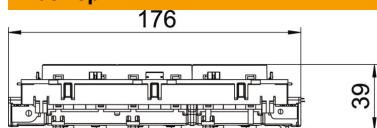

PC Поликарбонат

Исходные данные

Артикульный номер	6120650
Тип	STD-F0C8 SWGR3
Обозначение 1	Розетка 0° тройная
Обозначение 2	с заземл. стержнем, Connect 80
Производитель	OBO
Размер	250V, 10/16A
Цвет	цвет: черный; RAL 7021
Материал	Поликарбонат
Минимальная единица продажи	1
Единица расхода	Шт.
Масса	17,5 кг
Единица веса	кг/100 шт.
Углеродный след CO ₂ (GWP) от колыбели до ворот	0,7029 кг CO ₂ e / 1 Шт.

Технический паспорт

Розетка 0° серии Connect 80 с заземляющим стержнем,
тройная

Артикульный номер: 6120650

Размеры

Ширина	176 мм
Высота	76 мм

Технические характеристики

Накладка	Центральная плата
Запираемый	нет
Anschlussart	Клемнный зажим
Количество единиц	3
Количество модулей (при модульной конструкции)	0
Количество розеток, переключаемых	0
Количество контактов	2
Надпечатка/маркировка	Без маркировки
Исполнение	тройная 0°
Конструкция поверхности	матовый
Исполнение	Штифт заземляющего контакта
Выбрасывающий механизм	нет
Вид крепления	einrasten
Поле для маркировки	нет
Рабочая температура, макс.	40 C
Рабочая температура, мин.	-5 C
усиленная защита от прикосновения	да
Защита от тока утечки	нет
Для тяжелых условий эксплуатации (согласно VDE)	нет
Не содержит галогенов	да
Изолированная установка	нет
Откидная крышка	нет
Кодировка	нет
Контрольный свет	нет
С включателем/выключателем	нет
Со слаботочным предохранителем	нет
С функциональным освещением	нет
С освещением для ориентирования в пространстве	нет
Вид монтажа	Кабельный канал
Номинальное напряжение	250 V
Номинальный ток	16 A

Технический паспорт

Розетка 0° серии Connect 80 с заземляющим стержнем,
тройная

Артикульный номер: 6120650

Технические характеристики

Вид защиты	прочее
Подача отдельного тока	без подачи отдельного тока
Конструкция розеток	NF
Угол розеток	0°
Глубина	39 мм
Прозрачный	нет
Диагональная центральная вставка	нет
Zulassungen	VDE
Защита от перенапряжений	нет