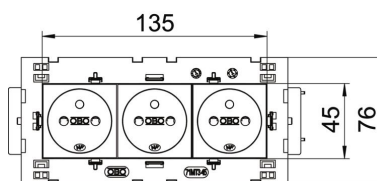

PC Поликарбонат

Исходные данные

Артикульный номер	6120650
Тип	STD-F0C8 SWGR3
Обозначение 1	Розетка 0° тройная
Обозначение 2	с заземл. стержнем, Connect 80
Производитель	OBO
Размер	250V, 10/16A
Цвет	цвет: черный; RAL 7021
Материал	Поликарбонат
Минимальная единица продажи	1
Единица расхода	Шт.
Масса	17,5 кг
Единица веса	кг/100 шт.
Углеродный след CO ₂ (GWP) от колыбели до ворот	0,7029 кг CO ₂ e / 1 Шт.

Технический паспорт

Розетка 0° серии Connect 80 с заземляющим стержнем,
тройная

Артикульный номер: 6120650

Размеры

Ширина	176 мм
Высота	76 мм

Технические характеристики

Накладка	Центральная плата
Запираемый	нет
Anschlussart	Клемнный зажим
Количество единиц	3
Количество модулей (при модульной конструкции)	0
Количество розеток, переключаемых	0
Количество контактов	2
Надпечатка/маркировка	Без маркировки
Исполнение	тройная 0°
Конструкция поверхности	матовый
Исполнение	Штифт заземляющего контакта
Выбрасывающий механизм	нет
Вид крепления	einrasten
Поле для маркировки	нет
Рабочая температура, макс.	40 C
Рабочая температура, мин.	-5 C
усиленная защита от прикосновения	да
Защита от тока утечки	нет
Для тяжелых условий эксплуатации (согласно VDE)	нет
Не содержит галогенов	да
Изолированная установка	нет
Откидная крышка	нет
Кодировка	нет
Контрольный свет	нет
С включателем/выключателем	нет
Со слаботочным предохранителем	нет
С функциональным освещением	нет
С освещением для ориентирования в пространстве	нет
Вид монтажа	Кабельный канал
Номинальное напряжение	250 V
Номинальный ток	16 A

Технический паспорт

Розетка 0° серии Connect 80 с заземляющим стержнем,
тройная

Артикульный номер: 6120650

Технические характеристики

Вид защиты	прочее
Подача отдельного тока	без подачи отдельного тока
Конструкция розеток	NF
Угол розеток	0°
Глубина	39 мм
Прозрачный	нет
Диагональная центральная вставка	нет
Zulassungen	VDE
Защита от перенапряжений	нет