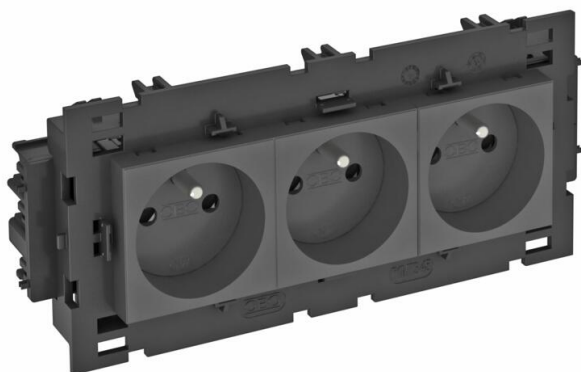

Технический паспорт

Розетка 0° серии Connect 80 с заземляющим стержнем,
тройная

Артикульный номер: 6120650

Розетка с заземляющим стержнем, тройная 0°, с боковым подключением, с защитными шторками, с автоматическими клеммами, 2-полюсная, 16 А, 250 V~, соединительные клеммы соответствуют стандарту IEC 60884-1, подходит для установки в кабельных коробах Rapid 80. Для установки в коробе Rapid 45, каналах для монтажа электроустановочных изделий, электромонтажных колоннах, системах для монтажа под полом и настольных блоках.

PC Поликарбонат

Исходные данные

Артикульный номер	6120650
Тип	STD-F0C8 SWGR3
Обозначение 1	Розетка 0° тройная
Обозначение 2	с заземл. стержнем, Connect 80
Производитель	OBO
Размер	250V, 10/16A
Цвет	цвет: черный; RAL 7021
Материал	Поликарбонат
Минимальная единица продажи	1
Единица расхода	Шт.
Масса	17,5 кг
Единица веса	кг/100 шт.
Углеродный след CO ₂ (GWP) от колыбели до ворот	0,7029 кг CO ₂ e / 1 Шт.