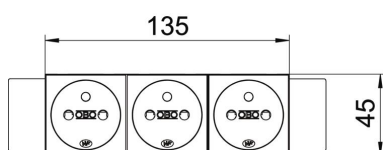

## Исходные данные

Артикульный номер	6120576
Тип	STD-F0C MZGN3
Обозначение 1	Розетка 0° тройная
Обозначение 2	с заземл. стержнем, Connect 45
Производитель	OBO
Размер	250V, 10/16A
Цвет	зеленый; RAL 6029
Материал	Поликарбонат
Минимальная единица продажи	1
Единица расхода	Шт.
Масса	13,9 кг
Единица веса	кг/100 шт.
Углеродный след CO <sub>2</sub> (GWP) от колыбели до ворот	0,5405 кг CO <sub>2</sub> e / 1 Шт.

# Технический паспорт

Розетка 0° серии Connect 45 с заземляющим стержнем,  
тройная

Артикульный номер: 6120576

## Размеры

Ширина	176 мм
Высота	45 мм

## Технические характеристики

Вид защиты	прочее
Подача отдельного тока	без подачи отдельного тока
Конструкция розеток	NF
Угол розеток	0°
Глубина	39 мм
Прозрачный	нет
Диагональная центральная вставка	нет
Zulassungen	VDE
Защита от перенапряжений	нет