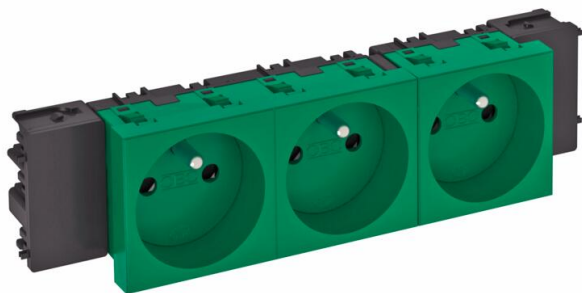

# Технический паспорт

Розетка 0° серии Connect 45 с заземляющим стержнем,  
тройная

Артикульный номер: 6120576

Розетка с заземляющим стержнем, тройная 0°, с боковым подключением, с защитными шторками, с автоматическими клеммами, 2-полюсная, 16 А, 250 V~, соединительные клеммы соответствуют стандарту IEC 60884-1, подходит для установки в кабельных коробах Rapid 45. Для установки в коробе Rapid 45, каналах для монтажа электроустановочных изделий, электромонтажных колоннах, системах для монтажа под полом и настольных блоках.

## Исходные данные

Артикульный номер	6120576
Тип	STD-F0C MZGN3
Обозначение 1	Розетка 0° тройная
Обозначение 2	с заземл. стержнем, Connect 45
Производитель	OBO
Размер	250V, 10/16A
Цвет	зеленый; RAL 6029
Материал	Поликарбонат
Минимальная единица продажи	1
Единица расхода	Шт.
Масса	13,9 кг
Единица веса	кг/100 шт.
Углеродный след CO <sub>2</sub> (GWP) от колыбели до ворот	0,5405 кг CO <sub>2</sub> e / 1 Шт.

# Технический паспорт

Розетка 0° серии Connect 45 с заземляющим стержнем,  
тройная

Артикульный номер: 6120576

## Размеры

Ширина	176 мм
Высота	45 мм