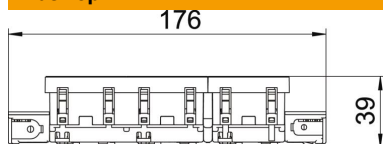

## Исходные данные

Артикульный номер	6120576
Тип	STD-F0C MZGN3
Обозначение 1	Розетка 0° тройная
Обозначение 2	с заземл. стержнем, Connect 45
Производитель	OBO
Размер	250V, 10/16A
Цвет	зеленый; RAL 6029
Материал	Поликарбонат
Минимальная единица продажи	1
Единица расхода	Шт.
Масса	13,9 кг
Единица веса	кг/100 шт.
Углеродный след CO <sub>2</sub> (GWP) от колыбели до ворот	0,5405 кг CO <sub>2</sub> e / 1 Шт.

## Размеры

Ширина	176 мм
Высота	45 мм