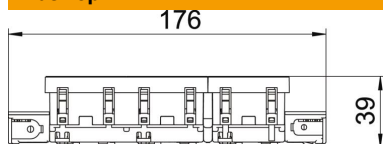

## Исходные данные

Артикульный номер	6120574
Тип	STD-F0C ROR3
Обозначение 1	Розетка 0° тройная
Обозначение 2	с заземл. стержнем, Connect 45
Производитель	OBO
Размер	250V, 10/16A
Цвет	оранжевый; RAL 2004
Материал	Поликарбонат
Минимальная единица продажи	1
Единица расхода	Шт.
Масса	13,9 кг
Единица веса	кг/100 шт.
Углеродный след CO <sub>2</sub> (GWP) от колыбели до ворот	0,521 кг CO <sub>2</sub> e / 1 Шт.

## Размеры

Ширина	176 мм
Высота	45 мм