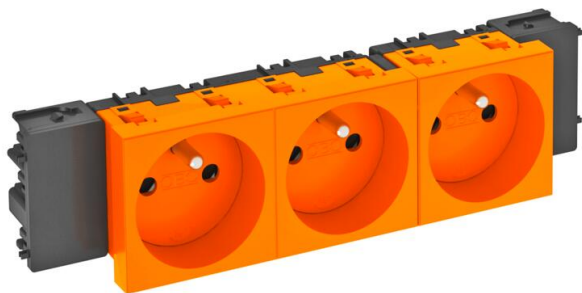

# Технический паспорт

Розетка 0° серии Connect 45 с заземляющим стержнем,  
тройная

Артикульный номер: 6120574

Розетка с заземляющим стержнем, тройная 0°, с боковым подключением, с защитными шторками, с автоматическими клеммами, 2-полюсная, 16 А, 250 V~, соединительные клеммы соответствуют стандарту IEC 60884-1, подходит для установки в кабельных коробах Rapid 45. Для установки в коробе Rapid 45, каналах для монтажа электроустановочных изделий, электромонтажных колоннах, системах для монтажа под полом и настольных блоках.

## Исходные данные

Артикульный номер	6120574
Тип	STD-F0C ROR3
Обозначение 1	Розетка 0° тройная
Обозначение 2	с заземл. стержнем, Connect 45
Производитель	OBO
Размер	250V, 10/16A
Цвет	оранжевый; RAL 2004
Материал	Поликарбонат
Минимальная единица продажи	1
Единица расхода	Шт.
Масса	13,9 кг
Единица веса	кг/100 шт.
Углеродный след CO <sub>2</sub> (GWP) от колыбели до ворот	0,521 кг CO <sub>2</sub> e / 1 Шт.

# Технический паспорт

Розетка 0° серии Connect 45 с заземляющим стержнем,  
тройная

Артикульный номер: 6120574

## Размеры

Ширина	176 мм
Высота	45 мм