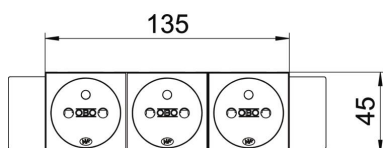

## Исходные данные

Артикульный номер	6120574
Тип	STD-F0C ROR3
Обозначение 1	Розетка 0° тройная
Обозначение 2	с заземл. стержнем, Connect 45
Производитель	OBO
Размер	250V, 10/16A
Цвет	оранжевый; RAL 2004
Материал	Поликарбонат
Минимальная единица продажи	1
Единица расхода	Шт.
Масса	13,9 кг
Единица веса	кг/100 шт.
Углеродный след CO <sub>2</sub> (GWP) от колыбели до ворот	0,521 кг CO <sub>2</sub> e / 1 Шт.

# Технический паспорт

Розетка 0° серии Connect 45 с заземляющим стержнем,  
тройная

Артикульный номер: 6120574

## Размеры

Ширина	176 мм
Высота	45 мм