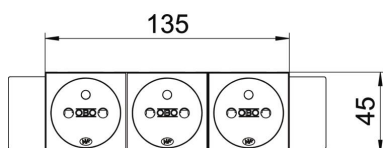

## Исходные данные

Артикульный номер	6120572
Тип	STD-F0C RW3
Обозначение 1	Розетка 0° тройная
Обозначение 2	с заземл. стержнем, Connect 45
Производитель	OBO
Размер	250V, 10/16A
Цвет	белоснежный; RAL 9010
Материал	Поликарбонат
Минимальная единица продажи	1
Единица расхода	Шт.
Масса	13,9 кг
Единица веса	кг/100 шт.
Углеродный след CO <sub>2</sub> (GWP) от колыбели до ворот	0,5793 кг CO <sub>2</sub> e / 1 Шт.

# Технический паспорт

Розетка 0° серии Connect 45 с заземляющим стержнем,  
тройная

Артикульный номер: 6120572

## Размеры

Ширина	176 мм
Высота	45 мм