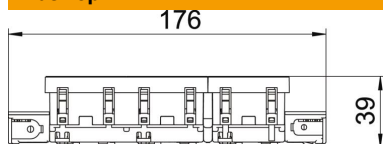

## Исходные данные

Артикульный номер	6120572
Тип	STD-F0C RW3
Обозначение 1	Розетка 0° тройная
Обозначение 2	с заземл. стержнем, Connect 45
Производитель	OBO
Размер	250V, 10/16A
Цвет	белоснежный; RAL 9010
Материал	Поликарбонат
Минимальная единица продажи	1
Единица расхода	Шт.
Масса	13,9 кг
Единица веса	кг/100 шт.
Углеродный след CO <sub>2</sub> (GWP) от колыбели до ворот	0,5793 кг CO <sub>2</sub> e / 1 Шт.

## Размеры

Ширина	176 мм
Высота	45 мм