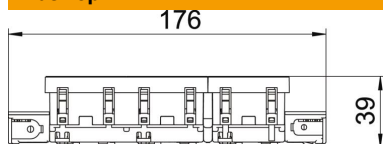

## Исходные данные

Артикульный номер	6120578
Тип	STD-F0C SRO3
Обозначение 1	Розетка 0° тройная
Обозначение 2	с заземл. стержнем, Connect 45
Производитель	OBO
Размер	250V, 10/16A
Цвет	красный; RAL 3001
Материал	Поликарбонат
Минимальная единица продажи	1
Единица расхода	Шт.
Масса	13,9 кг
Единица веса	кг/100 шт.
Углеродный след CO <sub>2</sub> (GWP) от колыбели до ворот	0,5639 кг CO <sub>2</sub> e / 1 Шт.

## Размеры

Ширина	176 мм
Высота	45 мм