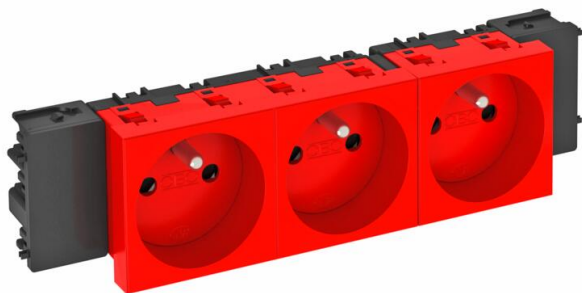

# Технический паспорт

Розетка 0° серии Connect 45 с заземляющим стержнем,  
тройная

Артикульный номер: 6120578

Розетка с заземляющим стержнем, тройная 0°, с боковым подключением, с защитными шторками, с автоматическими клеммами, 2-полюсная, 16 А, 250 V~, соединительные клеммы соответствуют стандарту IEC 60884-1, подходит для установки в кабельных коробах Rapid 45. Для установки в коробе Rapid 45, каналах для монтажа электроустановочных изделий, электромонтажных колоннах, системах для монтажа под полом и настольных блоках.

## Исходные данные

Артикульный номер	6120578
Тип	STD-F0C SRO3
Обозначение 1	Розетка 0° тройная
Обозначение 2	с заземл. стержнем, Connect 45
Производитель	OBO
Размер	250V, 10/16A
Цвет	красный; RAL 3001
Материал	Поликарбонат
Минимальная единица продажи	1
Единица расхода	Шт.
Масса	13,9 кг
Единица веса	кг/100 шт.
Углеродный след CO <sub>2</sub> (GWP) от колыбели до ворот	0,5639 кг CO <sub>2</sub> e / 1 Шт.

# Технический паспорт

Розетка 0° серии Connect 45 с заземляющим стержнем,  
тройная

Артикульный номер: 6120578

## Размеры

Ширина	176 мм
Высота	45 мм