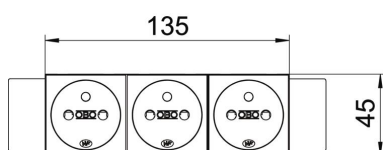

## Исходные данные

Артикульный номер	6120578
Тип	STD-F0C SRO3
Обозначение 1	Розетка 0° тройная
Обозначение 2	с заземл. стержнем, Connect 45
Производитель	OBO
Размер	250V, 10/16A
Цвет	красный; RAL 3001
Материал	Поликарбонат
Минимальная единица продажи	1
Единица расхода	Шт.
Масса	13,9 кг
Единица веса	кг/100 шт.
Углеродный след CO <sub>2</sub> (GWP) от колыбели до ворот	0,5639 кг CO <sub>2</sub> e / 1 Шт.

# Технический паспорт

Розетка 0° серии Connect 45 с заземляющим стержнем,  
тройная

Артикульный номер: 6120578

## Размеры

Ширина	176 мм
Высота	45 мм