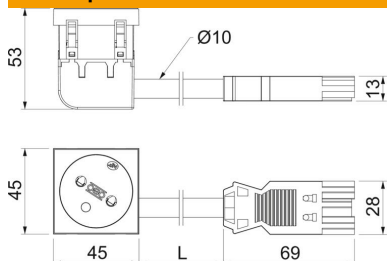

Технический паспорт

Розетка 33° серии Connect 45 с заземляющим стержнем,
двойная

Артикульный номер: 6120874

Размеры

Ширина	45 мм
Высота	45 мм

Технические характеристики

Накладка	Центральная плата
Запираемый	нет
Anschlussart	Клеммный зажим
Количество единиц	1
Количество модулей (при модульной конструкции)	1
Количество розеток, переключаемых	0
Надпечатка/маркировка	Без маркировки
Исполнение	одинарная 33°
Конструкция поверхности	матовый
Исполнение	Штифт заземляющего контакта
Выбрасывающий механизм	нет
Вид крепления	einrasten
Поле для маркировки	нет
Рабочая температура, макс.	40 C
Рабочая температура, мин.	-5 C
усиленная защита от прикосновения	да
Защита от тока утечки	нет
Для тяжелых условий эксплуатации (согласно VDE)	нет
Не содержит галогенов	да
Изолированная установка	нет
Откидная крышка	нет
Кодировка	нет
Контрольный свет	нет
С включателем/выключателем	нет
Со слаботочным предохранителем	нет
С функциональным освещением	нет
С освещением для ориентирования в пространстве	нет
Вид монтажа	Лючок
Номинальное напряжение	250 V
Номинальный ток	16 A
Вид защиты	прочее
Подача отдельного тока	без подачи отдельного тока
Конструкция розеток	NF
Угол розеток	33°

Технический паспорт

Розетка 33° серии Connect 45 с заземляющим стержнем,
двойная

Артикульный номер: 6120874

Технические характеристики

Штекерная система	GST18
Глубина	53 мм
Прозрачный	нет
Диагональная центральная вставка	да
Zulassungen	VDE
Защита от перенапряжений	нет