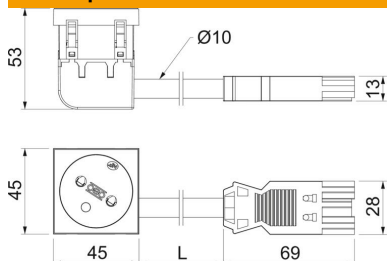

Технический паспорт

Розетка 33° серии Connect 45 с заземляющим стержнем,
двойная

Артикульный номер: 6120872

Размеры

Ширина	45 мм
Высота	45 мм

Технические характеристики

Накладка	Центральная плата
Запираемый	нет
Anschlussart	Клеммный зажим
Количество единиц	1
Количество модулей (при модульной конструкции)	1
Количество розеток, переключаемых	0
Надпечатка/маркировка	Без маркировки
Исполнение	одинарная 33°
Конструкция поверхности	матовый
Исполнение	Штифт заземляющего контакта
Выбрасывающий механизм	нет
Вид крепления	einrasten
Поле для маркировки	нет
Рабочая температура, макс.	40 C
Рабочая температура, мин.	-5 C
усиленная защита от прикосновения	да
Защита от тока утечки	нет
Для тяжелых условий эксплуатации (согласно VDE)	нет
Не содержит галогенов	да
Изолированная установка	нет
Откидная крышка	нет
Кодировка	нет
Контрольный свет	нет
С включателем/выключателем	нет
Со слаботочным предохранителем	нет
С функциональным освещением	нет
С освещением для ориентирования в пространстве	нет
Вид монтажа	Лючок
Номинальное напряжение	250 V
Номинальный ток	16 A
Вид защиты	прочее
Подача отдельного тока	без подачи отдельного тока
Конструкция розеток	NF
Угол розеток	33°

Технический паспорт

Розетка 33° серии Connect 45 с заземляющим стержнем,
двойная

Артикульный номер: 6120872

Технические характеристики

Штекерная система	GST18
Глубина	53 мм
Прозрачный	нет
Диагональная центральная вставка	да
Zulassungen	VDE
Защита от перенапряжений	нет