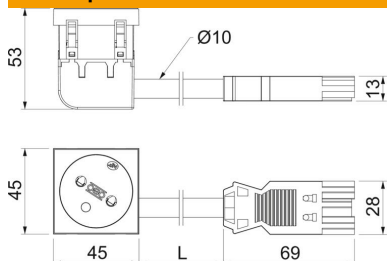

## Исходные данные

Артикульный номер	6120876
Тип	STD-F3C GW SRO1
Обозначение 1	Розетка 33° одинарная
Обозначение 2	с заземл. стержнем, Connect 45
Производитель	OBO
Размер	250V, 10/16A
Цвет	красный; RAL 3001
Материал	Поликарбонат
Минимальная единица продажи	1
Единица расхода	Шт.
Масса	10,3 кг
Единица веса	кг/100 шт.
Углеродный след CO2 (GWP) от колыбели до ворот	0,2339 кг CO2e / 1 Шт.

# Технический паспорт

Розетка 33° серии Connect 45 с заземляющим стержнем,  
двойная

Артикульный номер: 6120876

## Размеры

Ширина	45 мм
Высота	45 мм

## Технические характеристики

Штекерная система	GST18
Глубина	53 мм
Прозрачный	нет
Диагональная центральная вставка	да
Zulassungen	VDE
Защита от перенапряжений	нет