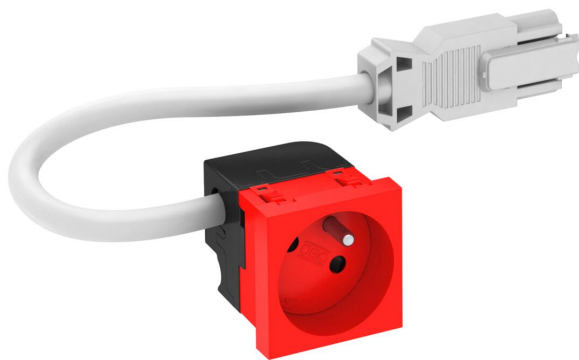

# Технический паспорт

Розетка 33° серии Connect 45 с заземляющим стержнем,  
двойная

Артикульный номер: 6120876

Розетка с защитным контактом одинарная 33°, с повышенной защитой от прикосновений, с соединительным кабелем 0,25 м, со штекером GST18 и фиксирующим зажимом 16 А, 250 V~.

Для установки в коробе Rapid 45, каналах для монтажа электроустановочных изделий, электромонтажных колоннах, системах для монтажа под полом и настольных блоках.

PC Поликарбонат

## Исходные данные

Артикульный номер	6120876
Тип	STD-F3C GW SRO1
Обозначение 1	Розетка 33° одинарная
Обозначение 2	с заземл. стержнем, Connect 45
Производитель	OBO
Размер	250V, 10/16A
Цвет	красный; RAL 3001
Материал	Поликарбонат
Минимальная единица продажи	1
Единица расхода	Шт.
Масса	10,3 кг
Единица веса	кг/100 шт.
Углеродный след CO2 (GWP) от колыбели до ворот	0,2339 кг CO2e / 1 Шт.

# Технический паспорт

Розетка 33° серии Connect 45 с заземляющим стержнем,  
двойная

Артикульный номер: 6120876