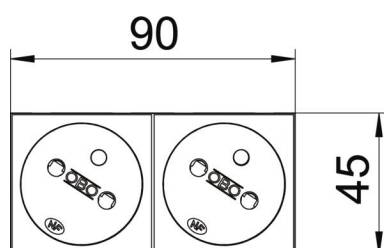

# Технический паспорт

Розетка 33°, со стержнем заземления, двойная

Артикульный номер: 6120244

Розетка со стержнем заземления двойная 33°, с защитными шторками, с автоматическими клеммами, 2-полюсная, 16 А, 250 V~, автоматические клеммы соответствуют стандарту ГОСТ Р51322.1-2001 МЭК 60884-1:2006.

## Исходные данные

|  |                        |
|--|------------------------|
| Артикульный номер                              | 6120244                |
| Тип  | STD-F3 ROR2            |
| Обозначение 1                                  | Розетка 33° двойная    |
| Обозначение 2                                  | с заземляющим стержнем |
| Производитель                                  | OBO                    |
| Размер   | 250V, 10/16A           |
| Цвет   | оранжевый; RAL 2004    |
| Материал                                       | Поликарбонат           |
| Минимальная единица продажи                    | 1                      |
| Единица расхода                                | Шт.                    |
| Масса  | 7,5 кг                 |
| Единица веса                                   | кг/100 шт.             |
| Углеродный след CO2 (GWP) от колыбели до ворот | 0,3824 кг CO2e / 1 Шт. |

# Технический паспорт

Розетка 33°, со стержнем заземления, двойная

Артикульный номер: 6120244

## Размеры

|        |       |
|--------|-------|
| Ширина | 90 мм |
| Высота | 45 мм |