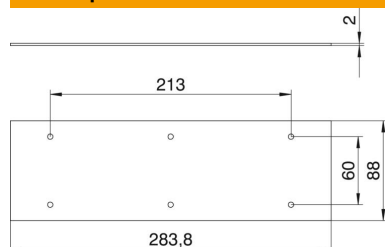

Технический паспорт

Накладка Telitank T12L глухая, для продольной стороны

Артикульный номер: 7408132

Накладка глухая для продольной стороны напольного бокса T12L (1/1 длины).

PVC Поливинилхлорид

Исходные данные

Артикульный номер	7408132
Тип	T12L P04S 9011
Обозначение 1	Крышка
Обозначение 2	без схемы перфорации для T12L
Производитель	OVO
Размер	284x88mm
Цвет	черный графит; RAL 9011
Материал	Поливинилхлорид
Минимальная единица продажи	1
Единица расхода	Шт.
Масса	6,46 кг
Единица веса	кг/100 шт.
Углеродный след CO ₂ (GWP) от колыбели до ворот	0,166 кг CO ₂ e / 1 Шт.

Размеры

Длина	88 мм
Ширина	284 мм
Высота	2 мм

Технический паспорт

Накладка Telitank T12L глухая, для продольной стороны

Артикульный номер: 7408132

Технические характеристики

Применение	Напольный бокс
Количество отверстий CEE-/Pegilex	0
Количество тройных отверстий	0
Количество одинарных отверстий	0
Количество овальных отверстий	0
Количество квадратных отверстий	0
Количество круглых отверстий	0
Количество двойных отверстий	0
Вид крепления	навинчиваемый
Поле для маркировки	нет
Глухая крышка	да
Возможность монтажа уплотнения	нет
Подходит для поля для надписей	нет
Монтажная техника	Прочее