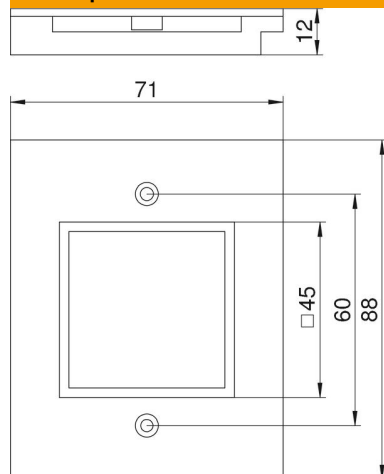

Технический паспорт

Накладка Telitank T12L с отверстием для одинарной розетки Modul 45

Накладка с прямоугольным отверстием для одинарного устройства серии Modul 45, для продольной стороны напольного бокса T12L (1/4 длины) или для торцевой стороны напольного бокса T12L (1/2 длины).

PA Полиамид

Исходные данные

Артикульный номер	7408148
Тип	T12L P15S 9011
Обозначение 1	Крышка
Обозначение 2	для одинарного Modul 45 в T12L
Производитель	OBO
Размер	71x88x12
Цвет	черный графит; RAL 9011
Материал	Полиамид
Минимальная единица продажи	1
Единица расхода	Шт.
Масса	1,4 кг
Единица веса	кг/100 шт.
Углеродный след CO ₂ (GWP) от колыбели до ворот	0,074 кг CO ₂ e / 1 Шт.

Технический паспорт

Накладка Telitank T12L с отверстием для одинарной розетки Modul 45

Размеры

Длина	88 мм
Ширина	71 мм
Высота	2 мм

Технические характеристики

Применение	Напольный бокс
Количество отверстий CEE-/Perilex	0
Количество тройных отверстий	0
Количество одинарных отверстий	1
Количество овальных отверстий	0
Количество квадратных отверстий	0
Количество круглых отверстий	0
Количество двойных отверстий	0
Вид крепления	навинчиваемый
Поле для маркировки	нет
Глухая крышка	нет
Возможность монтажа уплотнения	нет
Подходит для поля для надписей	нет
Монтажная техника	Размер растра M45