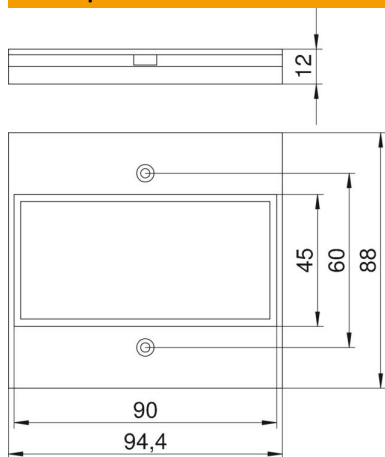

## Исходные данные

Артикульный номер	7408156
Тип	T12L P16S 9011
Обозначение 1	Крышка
Обозначение 2	для двойного Modul 45 в T12L
Производитель	OBO
Размер	94.5x88mm
Цвет	черный графит; RAL 9011
Материал	Полиамид
Минимальная единица продажи	1
Единица расхода	Шт.
Масса	1,546 кг
Единица веса	кг/100 шт.
Углеродный след CO <sub>2</sub> (GWP) от колыбели до ворот	0,0825 кг CO <sub>2</sub> e / 1 Шт.

## Размеры

Длина	88 мм
Ширина	95 мм
Высота	2 мм

## Технические характеристики

Применение	Напольный бокс
Количество отверстий CEE-/Pegilex	0
Количество тройных отверстий	0
Количество одинарных отверстий	0
Количество овальных отверстий	0
Количество квадратных отверстий	0
Количество круглых отверстий	0
Количество двойных отверстий	2
Вид крепления	навинчиваемый
Поле для маркировки	нет
Глухая крышка	нет
Возможность монтажа уплотнения	нет
Подходит для поля для надписей	нет
Монтажная техника	Размер растра M45