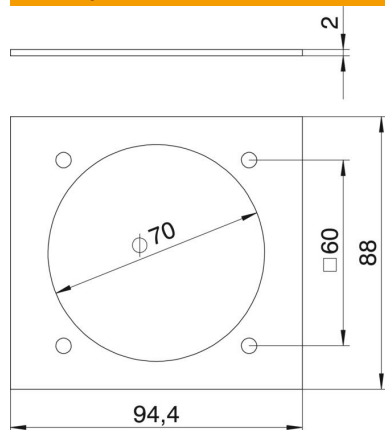

Технический паспорт

Накладка Telitank T12L с отверстием для розетки СЕЕ, с
крепежной разметкой 60 мм
Артикульный номер: 7408204

Накладка с 1 отверстием (Ø 70 мм) и винтовым креплением 60 x 60 мм для розеток СЕЕ, для продольной стороны напольного бокса T12L (1/3 длины).

PVC Поливинилхлорид

Исходные данные

Артикульный номер	7408204
Тип	T12L P7S 9011
Обозначение 1	Крышка
Обозначение 2	СЕЕ для T12L
Производитель	OBO
Размер	94.5x88mm
Цвет	черный графит; RAL 9011
Материал	Поливинилхлорид
Минимальная единица продажи	1
Единица расхода	Шт.
Масса	1,13 кг
Единица веса	кг/100 шт.
Углеродный след CO ₂ (GWP) от колыбели до ворот	0,064 кг CO ₂ e / 1 Шт.

Технический паспорт

Накладка Telitank T12L с отверстием для розетки CEE, с
крепежной разметкой 60 мм
Артикульный номер: 7408204

Размеры

Длина	88 мм
Ширина	95 мм
Высота	2 мм

Технические характеристики

Применение	Напольный бокс
Количество отверстий CEE-/Perilex	1
Количество тройных отверстий	0
Количество одинарных отверстий	0
Количество овальных отверстий	0
Количество квадратных отверстий	0
Количество круглых отверстий	0
Количество двойных отверстий	0
Вид крепления	навинчиваемый
Поле для маркировки	нет
Глухая крышка	нет
Возможность монтажа уплотнения	нет
Подходит для поля для надписей	нет
Монтажная техника	CEE 60 x 60 мм