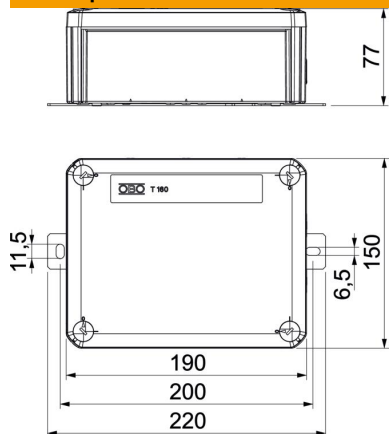

Технический паспорт

Огнестойкая распределительная коробка FireBox T160
закрытое исполнение, пустая
Артикульный номер: 7205782

Несмонтированная закрытая соединительная или кабельная распределительная коробка для свободной сборки с керамическими зажимами и кабельными вводами. Размер А показывает доступную длину рейки для монтажных клемм. Достаточное пространство для разводки благодаря диагональному расположению монтажной рейки. Крепление на хорошо доступных наружных пластинах из нержавеющей стали. Допущено для кабельных установок с электрической огнестойкостью согласно DIN 4102, часть 12 с классами E30, E60 и E90.

PP Полипропилен

Исходные данные

Артикульный номер	7205782
Тип	T160E 0VA
Обозначение 1	Распределительная коробка
Обозначение 2	д/повышения живуч. конструкции
Производитель	OBO
Размер	190x150x77
Цвет	оранжевый; RAL 2003
Материал	Полипропилен
Минимальная единица продажи	1
Единица расхода	Шт.
Масса	49,203 кг
Единица веса	кг/100 шт.
Углеродный след CO ₂ (GWP) от колыбели до ворот	3,4338 кг CO ₂ e / 1 Шт.

Технический паспорт

Огнестойкая распределительная коробка FireBox T160
закрытое исполнение, пустая
Артикульный номер: 7205782

Размеры

Длина	190 мм
Ширина	150 мм
Высота	77 мм
Размер А	130 мм
Размер В	150 мм
Размер Н	77 мм
Размер L	190 мм
Размер L1	200 мм
мм	
Размер L2	220 мм

Технические характеристики

Комплектация	Монтажная рейка
Крышка	Непрозрачный
Крепление крышки	Привинчен
Ввод сзади	нет
Повышение живучести конструкции	E 90
Не содержит галогенов	да
Внутренние размеры на просвет	176x135x67 мм
С экранированием	нет
С крышкой	да
Номинальное сечение макс.	10 мм ²
Номинальное сечение мин.	0,5 мм ²
Пломбируемая	нет
Вид защиты	IP66