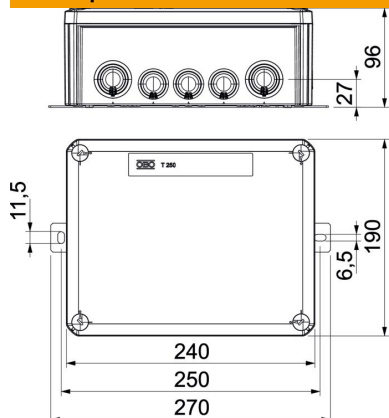

## Исходные данные

Артикульный номер	7205762
Тип	T250ED 16A2F
Обозначение 1	Распределительная коробка
Обозначение 2	д/повышения живуч. конструкций
Производитель	OBO
Размер	240x190x95
Цвет	оранжевый; RAL 2003
Материал	Полипропилен
Минимальная единица продажи	1
Единица расхода	Шт.
Масса	113,054 кг
Единица веса	кг/100 шт.
Углеродный след CO <sub>2</sub> (GWP) от колыбели до ворот	3,3005 кг CO <sub>2</sub> e / 1 Шт.

## Размеры

Длина	240 мм
Ширина	190 мм
Высота	95 мм
Размер В	190 мм
Размер Н	95 мм
Размер L	240 мм
Размер L1	250 мм
мм	
Размер L2	270 мм

## Технические характеристики

Подключается в ряд	нет
Количество зажимов	7
Вид прохода через корпус	Ступенчатая мембрана, обрезная
Комплектация	Зажим
Крышка	Непрозрачный
Крепление крышки	Привинчен
Ввод сзади	нет
Электрические вводы	9 x M25 7 x M32
Проверенная на взрывозащищенность конструкция	нет
Форма	прямоугольной формы
Повышение живучести конструкции	E 90
Для взрывоопасной зоны	без
Для взрывоопасной зоны с газом	без
Для взрывоопасной зоны с пылью	без
Не содержит галогенов	да
Внутренние размеры на просвет	225x173x86 мм
С экранированием	нет
С крышкой	да
Номинальное сечение макс.	16 мм <sup>2</sup>
Номинальное сечение мин.	6 мм <sup>2</sup>
Номинальное напряжение	660 V
Пломбируемая	нет
Ударопрочность	нет
Вид защиты	IP66
Прозрачная крышка	нет
Стойкий к атмосферным воздействиям	нет