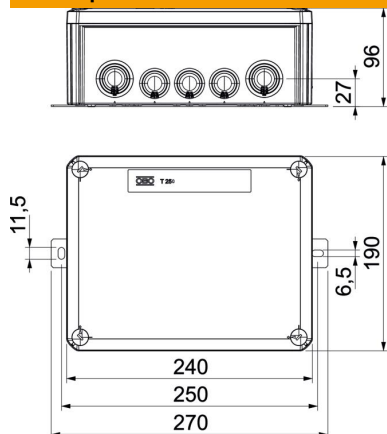

С 2 винтовыми анкерами MMSplus P 6x35.

E30 E60 E90 IP 66

PP Полипропилен

Исходные данные

Артикульный номер	7205756
Тип	T250ED 16AF
Обозначение 1	Распределительная коробка
Обозначение 2	д/повышения живуч. конструкций
Производитель	OBO
Размер	240x190x95
Цвет	оранжевый; RAL 2003
Материал	Полипропилен
Минимальная единица продажи	1
Единица расхода	Шт.
Масса	104,854 кг
Единица веса	кг/100 шт.
Углеродный след CO2 (GWP) от колыбели до ворот	3,29 кг CO2e / 1 Шт.

Технический паспорт

Огнестойкая распределительная коробка FireBox T250
со вставным уплотнением, 1 фиксатор
Артикульный номер: 7205756

Размеры

Длина	240 мм
Ширина	190 мм
Высота	95 мм
Размер В	190 мм
Размер Н	95 мм
Размер L	240 мм
Размер L1	250 мм
Размер L2	270 мм

Технические характеристики

Подключается в ряд	нет
Количество зажимов	6
Вид прохода через корпус	Ступенчатая мембрана, обрезная
Комплектация	Зажим
Крышка	Непрозрачный
Крепление крышки	Привинчен
Ввод сзади	нет
Электрические вводы	9 x M25 7 x M32
Проверенная на взрывозащищенность конструкция	нет
Форма	прямоугольной формы
Повышение живучести конструкции	E 90
Для взрывоопасной зоны	без
Для взрывоопасной зоны с газом	без
Для взрывоопасной зоны с пылью	без
Не содержит галогенов	да
Внутренние размеры на просвет	225x173x86 мм
С экранированием	нет
С крышкой	да
Номинальное сечение макс.	16 мм ²
Номинальное сечение мин.	6 мм ²
Номинальное напряжение	660 V
Пломбируемая	нет
Ударопрочность	нет
Вид защиты	IP66
Прозрачная крышка	нет
Стойкий к атмосферным воздействиям	нет