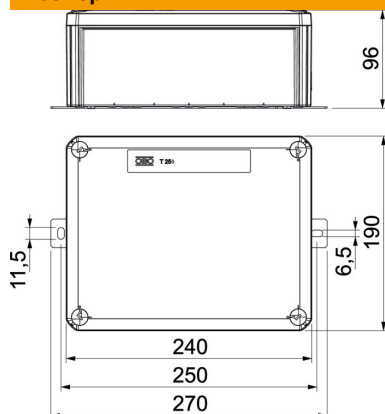

Технический паспорт

Огнестойкая распределительная коробка FireBox T250
закрытое исполнение, пустая
Артикульный номер: 7205784

Несмонтированная закрытая соединительная или кабельная распределительная коробка для свободной сборки с керамическими зажимами и кабельными вводами. Размер А показывает доступную длину рейки для монтажных клемм. Достаточное пространство для разводки благодаря диагональному расположению монтажной рейки. Крепление на хорошо доступных наружных пластинах из нержавеющей стали. Допущено для кабельных установок с электрической огнестойкостью согласно DIN 4102, часть 12 с классами E30, E60 и E90.

E30 E60 E90 IP 66

PP Полипропилен

Исходные данные

Артикульный номер	7205784
Тип	T250E 0VA
Обозначение 1	Распределительная коробка
Обозначение 2	д/повышения живуч. конструкции
Производитель	OBO
Размер	240x190x95
Цвет	оранжевый; RAL 2003
Материал	Полипропилен
Минимальная единица продажи	1
Единица расхода	Шт.
Масса	74,084 кг
Единица веса	кг/100 шт.
Углеродный след CO ₂ (GWP) от колыбели до ворот	4,7475 кг CO ₂ e / 1 Шт.

Технический паспорт

Огнестойкая распределительная коробка FireBox T250
закрытое исполнение, пустая
Артикульный номер: 7205784

Размеры

Длина	240 мм
Ширина	190 мм
Высота	95 мм
Размер А	286 мм
Размер В	190 мм
Размер Н	95 мм
Размер L	240 мм
Размер L1	250 мм
мм	
Размер L2	270 мм

Технические характеристики

Комплектация	Монтажная рейка
Крышка	Непрозрачный
Крепление крышки	Привинчен
Ввод сзади	нет
Повышение живучести конструкции	E 90
Не содержит галогенов	да
Внутренние размеры на просвет	225x173x86 мм
С экранированием	нет
С крышкой	да
Номинальное сечение макс.	16 мм ²
Номинальное сечение мин.	0,5 мм ²
Пломбируемая	нет
Вид защиты	IP66