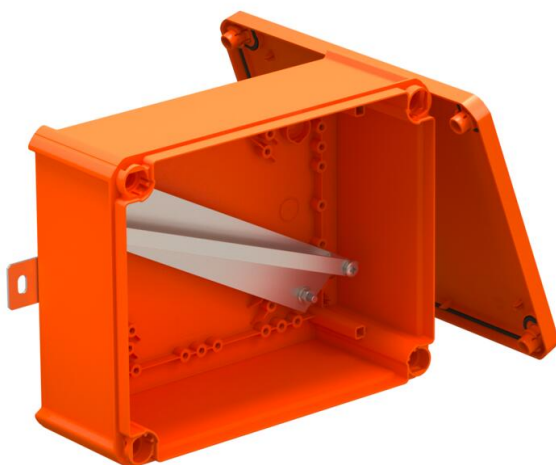

Технический паспорт

Огнестойкая распределительная коробка FireBox T250
закрытое исполнение, пустая
Артикульный номер: 7205784

Несмонтированная закрытая соединительная или кабельная распределительная коробка для свободной сборки с керамическими зажимами и кабельными вводами. Размер А показывает доступную длину рейки для монтажных клемм. Достаточное пространство для разводки благодаря диагональному расположению монтажной рейки. Крепление на хорошо доступных наружных пластинах из нержавеющей стали. Допущено для кабельных установок с электрической огнестойкостью согласно DIN 4102, часть 12 с классами E30, E60 и E90.

E30 E60 E90 IP 66

PP Полипропилен

Исходные данные

Артикульный номер	7205784
Тип	T250E 0VA
Обозначение 1	Распределительная коробка
Обозначение 2	д/повышения живуч. конструкции
Производитель	OBO
Размер	240x190x95
Цвет	оранжевый; RAL 2003
Материал	Полипропилен
Минимальная единица продажи	1
Единица расхода	Шт.
Масса	74,084 кг
Единица веса	кг/100 шт.
Углеродный след CO ₂ (GWP) от колыбели до ворот	4,7475 кг CO ₂ e / 1 Шт.

Технический паспорт

Огнестойкая распределительная коробка FireBox T250
закрытое исполнение, пустая
Артикульный номер: 7205784

Размеры

Длина	240 мм
Ширина	190 мм
Высота	95 мм
Размер А	286 мм
Размер В	190 мм
Размер Н	95 мм
Размер L	240 мм
Размер L1	250 мм
мм	
Размер L2	270 мм

Технические характеристики

Комплектация	Монтажная рейка
Крышка	Непрозрачный
Крепление крышки	Привинчен
Ввод сзади	нет
Повышение живучести конструкции	E 90
Не содержит галогенов	да
Внутренние размеры на просвет	225x173x86 мм
С экранированием	нет
С крышкой	да
Номинальное сечение макс.	16 мм ²
Номинальное сечение мин.	0,5 мм ²
Пломбируемая	нет
Вид защиты	IP66