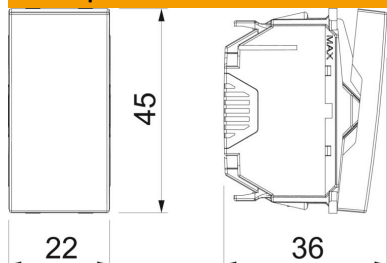

Технический паспорт

Перекрестный переключатель, ширина 1/2 модуля

Артикульный номер: 6120960

Переключатель 1-полюсный, 10 А, 250 В~, со штекерными клеммами.

PC Поликарбонат

Исходные данные

Артикульный номер	6120960
Тип	TA-WB RW0.5
Обозначение 1	Перекрестный переключатель
Производитель	OBO
Размер	10 А, 250 В
Цвет	белоснежный; RAL 9010
Материал	Поликарбонат
Минимальная единица продажи	1
Единица расхода	Шт.
Масса	1,8 кг
Единица веса	кг/100 шт.

Технический паспорт

Перекрестный переключатель, ширина 1/2 модуля

Артикульный номер: 6120960

Размеры

Ширина	22,5 мм
Высота	45 мм

Технические характеристики

Конструкция поверхности	матовый
Вид крепления	einrasten
Вид монтажа	Кабельный канал
Номинальное напряжение	250 V
Номинальный ток	10 A
Глубина	36 мм