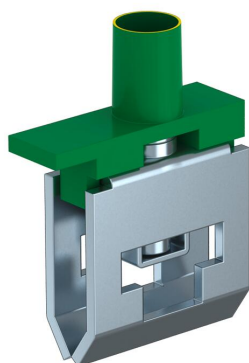

Технический паспорт

Клемма для подключения защитного провода

Артикульный номер: 7205708

Клемма защитного провода для доукомплектования распределительных коробок FireBox T-серии с желто-зеленой маркировкой.

St Сталь

Исходные данные

Артикульный номер	7205708
Тип	TPE 04
Обозначение 1	Клемма защитного соединения
Обозначение 2	д/огнестойк. коробок FireBox T
Производитель	OBO
Размер	4 mm ²
Цвет	желто-зеленый
Материал	Сталь
Минимальная единица продажи	5
Единица расхода	Шт.
Масса	0,4 кг
Единица веса	кг/100 шт.

Технический паспорт

Клемма для подключения защитного провода

Артикульный номер: 7205708

Размеры

Размер B	19 мм
Размер H	26 мм
Размер L	6 мм

Технические характеристики

Подходит для подключения ленточного провода	нет
Подходит для подключения проводов круглого сечения	да
Подходит для подключения секторного кабеля	нет
макс. Расчетный рабочий ток I _e	140 А
макс. Поперечное сечение	4 мм ²
Ширина сборной шины	6 мм
Толщина сборной шины	6 мм
Подходит для сборной шины	Плоская шина