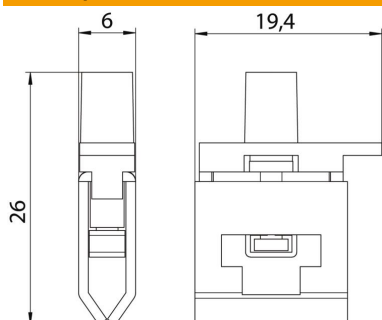

Технический паспорт

Клемма для подключения защитного провода

Артикульный номер: 7205708

Клемма защитного провода для доукомплектования распределительных коробок FireBox T-серии с желто-зеленой маркировкой.

St Сталь

Исходные данные

Артикульный номер	7205708
Тип	TPE 04
Обозначение 1	Клемма защитного соединения
Обозначение 2	д/огнестойк. коробок FireBox T
Производитель	OBO
Размер	4 mm ²
Цвет	желто-зеленый
Материал	Сталь
Минимальная единица продажи	5
Единица расхода	Шт.
Масса	0,4 кг
Единица веса	кг/100 шт.

Технический паспорт

Клемма для подключения защитного провода

Артикульный номер: 7205708

Размеры

Размер B	19 мм
Размер H	26 мм
Размер L	6 мм

Технические характеристики

Подходит для подключения ленточного провода	нет
Подходит для подключения проводов круглого сечения	да
Подходит для подключения секторного кабеля	нет
макс. Расчетный рабочий ток I _e	140 А
макс. Поперечное сечение	4 мм ²
Ширина сборной шины	6 мм
Толщина сборной шины	6 мм
Подходит для сборной шины	Плоская шина