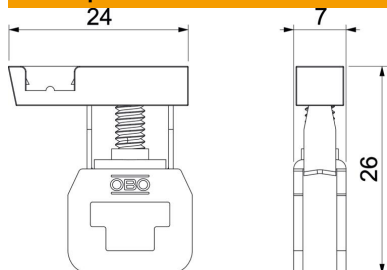

Технический паспорт

Клемма для подключения защитного провода

Артикульный номер: 7205709

Клемма защитного провода для доукомплектования распределительных коробок FireBox T-серии с желто-зеленой маркировкой.

St Сталь

Исходные данные

Артикульный номер	7205709
Тип	TPE 04
Обозначение 1	Клемма защитного соединения
Обозначение 2	д/огнестойк. коробок FireBox T
Lieferbar ab	04.07.2022
Производитель	OBO
Размер	24x7x26
Цвет	желто-зеленый
Материал	Сталь
Минимальная единица продажи	5
Единица расхода	Шт.
Масса	0,54 кг
Единица веса	кг/100 шт.
Углеродный след CO ₂ (GWP) от колыбели до ворот	0,0288 кг CO ₂ e / 1 Шт.

Технический паспорт

Клемма для подключения защитного провода

Артикульный номер: 7205709

Размеры

Ширина	7 мм
Размер B	24 мм
Размер H	26 мм
Размер L	7 мм

Технические характеристики

Подходит для подключения ленточного провода	нет
Подходит для подключения проводов круглого сечения	да
Подходит для подключения секторного кабеля	нет
макс. Расчетный рабочий ток I _e	140 A
макс. Поперечное сечение	4 мм ²
Ширина сборной шины	6 мм
Толщина сборной шины	2,5 мм
Подходит для сборной шины	Плоская шина