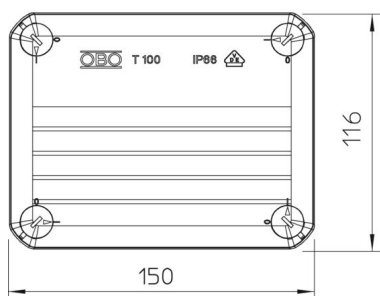

PP Полипропилен

Исходные данные

Артикульный номер	2007255
Тип	T 100 OE
Обозначение 1	Распределительная коробка
Обозначение 2	без вводов
Производитель	OBO
Размер	150x116x67
Цвет	светло-серый; RAL 7035
Материал	Полипропилен
Минимальная единица продажи	1
Единица расхода	Шт.
Масса	16,2 кг
Единица веса	кг/100 шт.
Углеродный след CO ₂ (GWP) от колыбели до ворот	0,6772 кг CO ₂ e / 1 Шт.

Технический паспорт

Распределительная коробка Т 100, закрытая

Артикульный номер: 2007255

Размеры

Длина	150 мм
Ширина	116 мм
Высота	67 мм

Технические характеристики

Подключается в ряд	да
Способ ввода	отсутствует
Способ ввода	Кабель
Вид прохода через корпус	без
Расчетное изоляционное напряжение (Ui)	500 V
Комплектация	без
Крышка	Непрозрачный
Крепление крышки	Привинчен
Ввод сзади	да
Электрические вводы	отсутствует
Проверенная на взрывозащищенность конструкция	нет
Трудновоспламеняющийся	согласно VDE 0471/DIN 695 части 2-1, температура при испытании 750 °C
Форма	прямоугольной формы
Повышение живучести конструкции	без
Для взрывоопасной зоны	без
Для взрывоопасной зоны с газом	без
Для взрывоопасной зоны с пылью	без
Не содержит галогенов	да
Внутренние размеры на просвет	136x102x57 мм
С экранированием	нет
С крышкой	да
Вид монтажа	Настенный/потолочный монтаж
Номинальное сечение мин.	10 мм ²
Номинальное напряжение	500 V
Пломбируемая	да