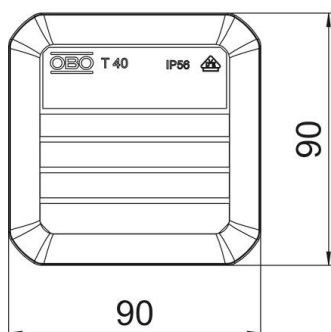

Артикульный номер	2007045
Тип	T 40
Обозначение 1	Распределительная коробка
Обозначение 2	с вводами
Производитель	OBO
Размер	90x90x52
Цвет	светло-серый; RAL 7035
Материал	Полипропилен
Минимальная единица продажи	5
Единица расхода	Шт.
Масса	7 кг
Единица веса	кг/100 шт.
Углеродный след CO ₂ (GWP) от колыбели до ворот	0,2307 кг CO ₂ e / 1 Шт.

Технический паспорт

Кабельная распределительная коробка Т 40, со вставным уплотнителем

Артикульный номер: 2007045

Размеры

Длина	90 мм
Ширина	90 мм
Высота	52 мм

Технические характеристики

Подключается в ряд	да
Количество вводов	7
Способ ввода	Вставной уплотнитель
Способ ввода	Кабель
Вид прохода через корпус	Ступенчатая мембрана, обрезная
Расчетное изоляционное напряжение (Ui)	500 V
Комплектация	без
Крышка	Непрозрачный
Крепление крышки	защелкиваемый
Ввод сзади	да
Электрические вводы	7 x M25
Проверенная на взрывозащищенность конструкция	нет
Трудновоспламеняющийся	согласно VDE 0471/DIN 695 части 2-1, температура при испытании 650 °C
Форма	квадратные
Повышение живучести конструкции	без
Для взрывоопасной зоны	без
Для взрывоопасной зоны с газом	без
Для взрывоопасной зоны с пылью	без
Усилено стекловолокном	нет
Не содержит галогенов	да
Внутренние размеры на просвет	77x77x46 мм
С экранированием	нет

Технический паспорт

Кабельная распределительная коробка Т 40, со вставным уплотнителем

Артикульный номер: 2007045

Технические характеристики

С крышкой	да
Вид монтажа	Настенный/потолочный монтаж
Номинальное сечение мин.	4 мм ²
Номинальное напряжение	500 V
Пломбируемая	нет
Вид защиты	IP56
Коэффициент прочности	IK07
Диапазон рабочих температур макс.	65 C
Диапазон рабочих температур мин.	-25 C
Прозрачная крышка	нет
Стойкий к атмосферным воздействиям	нет