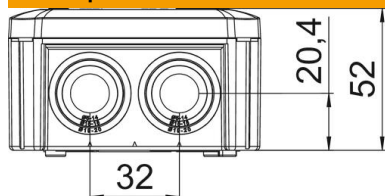

Артикульный номер	2007045
Тип	T 40
Обозначение 1	Распределительная коробка
Обозначение 2	с вводами
Производитель	OBO
Размер	90x90x52
Цвет	светло-серый; RAL 7035
Материал	Полипропилен
Минимальная единица продажи	5
Единица расхода	Шт.
Масса	7 кг
Единица веса	кг/100 шт.
Углеродный след CO ₂ (GWP) от колыбели до ворот	0,2307 кг CO ₂ e / 1 Шт.

Технический паспорт

Кабельная распределительная коробка Т 40, со вставным уплотнителем

Артикульный номер: 2007045

Размеры

Длина	90 мм
Ширина	90 мм
Высота	52 мм

Технические характеристики

Подключается в ряд	да
Количество вводов	7
Способ ввода	Вставной уплотнитель
Способ ввода	Кабель
Вид прохода через корпус	Ступенчатая мембрана, обрезная
Расчетное изоляционное напряжение (Ui)	500 V
Комплектация	без
Крышка	Непрозрачный
Крепление крышки	защелкиваемый
Ввод сзади	да
Электрические вводы	7 x M25
Проверенная на взрывозащищенность конструкция	нет
Трудновоспламеняющийся	согласно VDE 0471/DIN 695 части 2-1, температура при испытании 650 °C
Форма	квадратные
Повышение живучести конструкции	без
Для взрывоопасной зоны	без
Для взрывоопасной зоны с газом	без
Для взрывоопасной зоны с пылью	без
Усилено стекловолокном	нет
Не содержит галогенов	да
Внутренние размеры на просвет	77x77x46 мм
С экранированием	нет

Технический паспорт

Кабельная распределительная коробка Т 40, со вставным уплотнителем

Артикульный номер: 2007045

Технические характеристики

С крышкой	да
Вид монтажа	Настенный/потолочный монтаж
Номинальное сечение мин.	4 мм ²
Номинальное напряжение	500 V
Пломбируемая	нет
Вид защиты	IP56
Коэффициент прочности	IK07
Диапазон рабочих температур макс.	65 C
Диапазон рабочих температур мин.	-25 C
Прозрачная крышка	нет
Стойкий к атмосферным воздействиям	нет