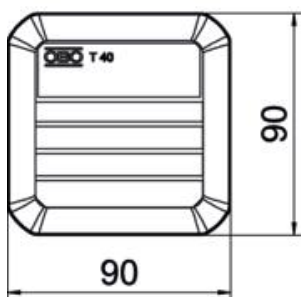

Артикульный номер	2007464
Тип	T 40 SW
Обозначение 1	Распределительная коробка
Обозначение 2	с вводами
Производитель	OBO
Размер	90x90x52
Цвет	черный графит; RAL 9011
Материал	Полипропилен
Минимальная единица продажи	5
Единица расхода	Шт.
Масса	7 кг
Единица веса	кг/100 шт.
Углеродный след CO ₂ (GWP) от колыбели до ворот	0,2733 кг CO ₂ e / 1 Шт.

Технический паспорт

Кабельная распределительная коробка Т 40, со вставным уплотнителем

Артикульный номер: 2007464

Размеры

Длина	90 мм
Ширина	90 мм
Высота	52 мм

Технические характеристики

Подключается в ряд	да
Количество вводов	7
Способ ввода	Вставной уплотнитель
Способ ввода	Кабель
Вид прохода через корпус	Ступенчатая мембрана, обрезная
Расчетное изоляционное напряжение (U _i)	500 V
Крышка	Непрозрачный
Крепление крышки	защелкиваемый
Ввод сзади	да
Электрические вводы	7 x M25
Проверенная на взрывозащищенность конструкция	нет
Трудновоспламеняющийся	согласно VDE 0471/DIN 695 части 2-1, температура при испытании 650 °C
Форма	квадратные
Повышение живучести конструкции	без
Для взрывоопасной зоны	без
Для взрывоопасной зоны с газом	без
Для взрывоопасной зоны с пылью	без
Усилено стекловолокном	нет
Не содержит галогенов	да
Внутренние размеры на просвет	77x77x46 мм
С экранированием	нет
С крышкой	да
Вид монтажа	Настенный/потолочный монтаж
Номинальное сечение мин.	4 мм ²
Номинальное напряжение	500 V
Пломбируемая	нет