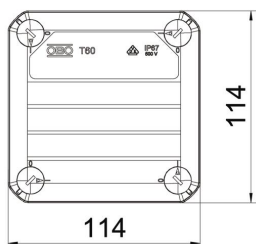

PP Полипропилен

Исходные данные

Артикульный номер	2007239
Тип	T 60 OE
Обозначение 1	Распределительная коробка
Обозначение 2	без вводов
Производитель	OBO
Размер	114x114x57
Цвет	светло-серый; RAL 7035
Материал	Полипропилен
Минимальная единица продажи	5
Единица расхода	Шт.
Масса	12 кг
Единица веса	кг/100 шт.
Углеродный след CO ₂ (GWP) от колыбели до ворот	0,5033 кг CO ₂ e / 1 Шт.

Технический паспорт

Распределительная коробка Т 60, закрытая

Артикульный номер: 2007239

Размеры

Длина	114 мм
Ширина	114 мм
Высота	57 мм

Технические характеристики

Подключается в ряд	да
Способ ввода	отсутствует
Способ ввода	Кабель
Вид прохода через корпус	без
Расчетное изоляционное напряжение (Ui)	500 V
Комплектация	без
Крышка	Непрозрачный
Крепление крышки	Привинчен
Ввод сзади	да
Электрические вводы	отсутствует
Проверенная на взрывозащищенность конструкция	нет
Трудновоспламеняющийся	согласно VDE 0471/DIN 695 части 2-1, температура при испытании 750 °C
Форма	квадратные
Повышение живучести конструкции	без
Для взрывоопасной зоны	без
Для взрывоопасной зоны с газом	без
Для взрывоопасной зоны с пылью	без
Усилено стекловолокном	нет
Не содержит галогенов	да
Внутренние размеры на просвет	100x100x46 мм
С экранированием	нет
С крышкой	да
Вид монтажа	Настенный/потолочный монтаж
Номинальное сечение мин.	6 мм ²
Номинальное напряжение	500 V
Пломбируемая	да
Вид защиты	IP66
Коэффициент прочности	IK08

Технический паспорт

Распределительная коробка Т 60, закрытая

Артикульный номер: 2007239

Технические характеристики

Диапазон рабочих температур макс.	65 C
Диапазон рабочих температур мин.	-25 C
Прозрачная крышка	нет
Стойкий к атмосферным воздействиям	нет