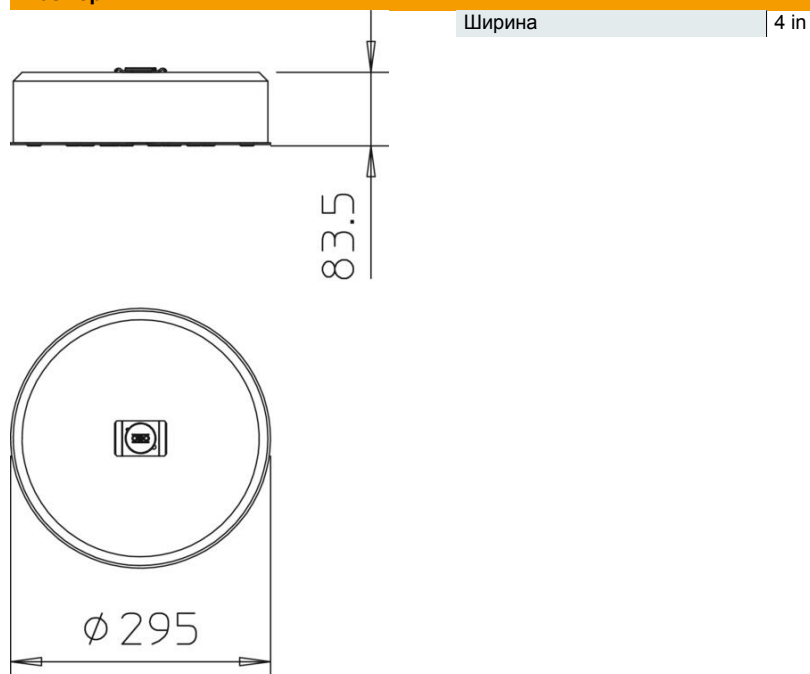

Технический паспорт

Бетонное основание - комплект TrayFix

Артикульный номер: 5403102

- Система для монтажа проволочных лотков с помощью бетонного основания FangFix, например, при проводке на плоской кровле.
- Подходит к системам проволочных лотков OBO с минимальной шириной 100 мм
- В комплект входит монтажный адаптер TrayFix и бетонное основание, включая основание для системы FangFix, 10 кг
Плоский держатель с фиксатором для FangFix.

Исходные данные

Артикульный номер	5403102
Тип	TrayFix-10-S
Обозначение 1	Крепеж. комплект для каб.лотка
Обозначение 2	с бетонным основанием FangFix
Производитель	OBO
Размер	295x295x84
Минимальная единица продажи	1
Единица расхода	Шт.
Масса	1167 кг
Единица веса	кг/100 шт.
Углеродный след CO ₂ (GWP) от колыбели до ворот	3,155 кг CO ₂ e / 1 Шт.

Технический паспорт

Бетонное основание - комплект TrayFix

Артикульный номер: 5403102

Размеры

Технические характеристики

Размер паза	100 мм
-------------	--------