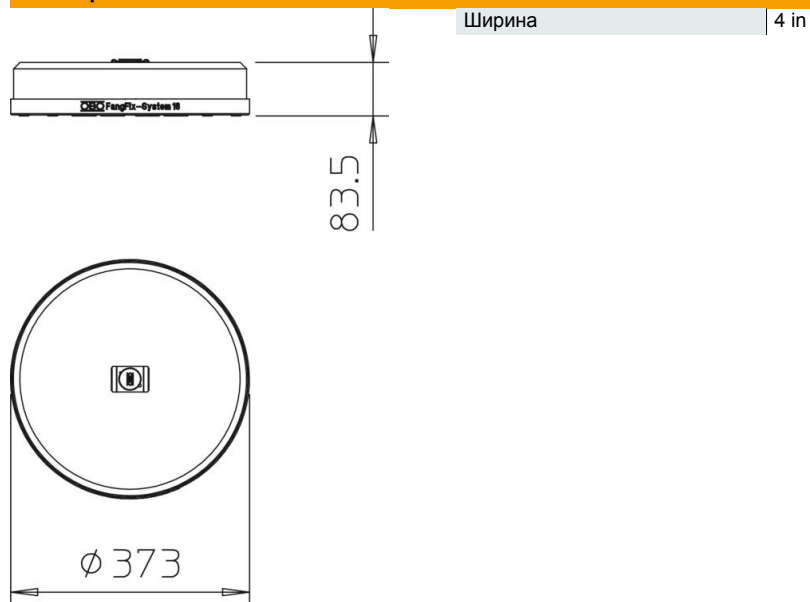

Исходные данные

Артикульный номер	5403099
Тип	TrayFix-16-S
Обозначение 1	Крепеж. комплект для каб.лотка
Обозначение 2	с бетонным основанием FangFix
Производитель	OBO
Размер	373x373x84
Минимальная единица продажи	1
Единица расхода	Шт.
Масса	1838 кг
Единица веса	кг/100 шт.
Углеродный след CO ₂ (GWP) от колыбели до ворот	4,8859 кг CO ₂ e / 1 Шт.

Технический паспорт

Бетонное основание - комплект TrayFix

Артикульный номер: 5403099

Размеры

Технические характеристики

Размер паза 100 мм