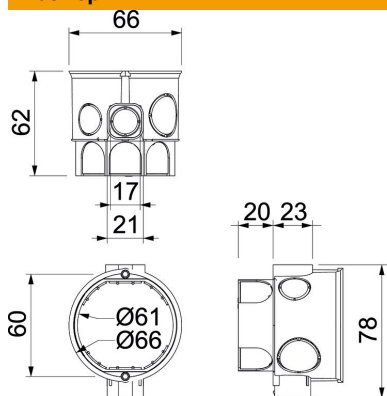

### Исходные данные

Артикульный номер	2004352
Тип	UG 60 255
Обозначение 1	Монтажная коробка
Обозначение 2	для скрыт. монтажа, со втулкой
Производитель	OBO
Размер	Ø60mm, H62mm
Цвет	черный
Материал	Полистирол
Минимальная единица продажи	25
Единица расхода	Шт.
Масса	1,788 кг
Единица веса	кг/100 шт.

### Размеры

Высота 60 мм

### Технические характеристики

Количество вводов	7
Способ ввода_	Мембранные отверстия для проводов и труб Ø 20 мм и Ø 25 мм.
Исполнение	Отдельный
Модель	Соединительная/монтажная коробка
Крепление устройств	Закрепить с помощью винтов или разомкнуть
Комплектация	без
Крышка	без
Электрические вводы	7
Трудновоспламеняющийся	согласно VDE 0471/DIN 695 части 2-1, температура при испытании 650 °C
Форма	круглой формы
Высота пола мин.	64 мм
Зазор винтов прибора	60 мм
С винтами	нет
Вид монтажа	Скрытый монтаж
Номинальное сечение макс.	2,5 мм <sup>2</sup>
Номинальное сечение мин.	1,5 мм <sup>2</sup>
Пломбируемая	нет
Вид защиты	IP20
С переходником	Четырехгранная опора
Расчетное напряжение	400 V