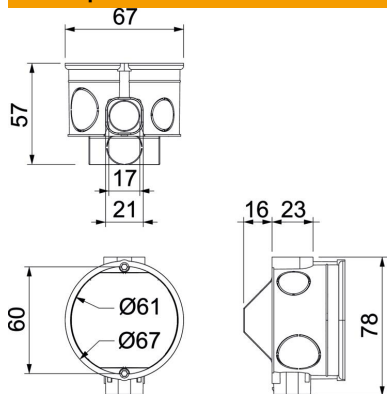

PS Полистирол

Исходные данные

Артикульный номер	2004354
Обозначение 1	Монтажная коробка
Обозначение 2	для скрыт. монтажа, со втулкой
Производитель	OBO
Размер	Ø60mm, H56mm
Цвет	черный
Материал	Полистирол
Минимальная единица продажи	25
Единица расхода	Шт.
Масса	2,05 кг
Единица веса	кг/100 шт.

Технический паспорт

Монтажная коробка

Артикульный номер: 2004354

Размеры

Высота	56 мм
--------	-------

Технические характеристики

Количество вводов	8
Способ ввода	Мембранные отверстия для проводов и труб Ø 20 мм
Исполнение	Отдельный
Модель	Соединительная/монтажная коробка
Крепление устройств	Закрепить с помощью винтов или разомкнуть
Комплектация	без
Крышка	без
Электрические вводы	8
Трудновоспламеняющийся	согласно VDE 0471/DIN 695 части 2-1, температура при испытании 650 °C
Форма	круглой формы
Высота пола мин.	58 мм
Зазор винтов прибора	60 мм
Со скобами	нет
С винтами	нет
Вид монтажа	Скрытый монтаж
Номинальное сечение макс.	2,5 мм ²
Номинальное сечение мин.	1,5 мм ²
Пломбируемая	нет
Вид защиты	IP20
С переходником	Четырехгранная опора
Расчетное напряжение	400 V