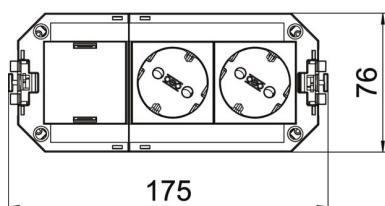

Технический паспорт

Укомплектованная монтажная коробка UTC3 с 2 розетками с защитным контактом
Артикульный номер: 7404662

Укомплектованная монтажная коробка UTC3 оснащена двумя розетками 33° с защитным контактом и одной глухой накладкой для последующей установки электроустановочного изделия размером 45x45 мм серии Modul 45 или Modul 45connect. Подходит для подключения кабелей VL и лючков номинальных размеров 2, 4, R4, 6 и R7.

Исходные данные

| | |
|--|-------------------------------------|
| Артикульный номер | 7404662 |
| Тип | UTC3 G W2 |
| Обозначение 1 | Универсал. рамка Connect GST18 |
| Обозначение 2 | 2×белая |
| Производитель | OBO |
| Размер | 165x76x45 |
| Минимальная единица продажи | 1 |
| Единица расхода | Шт. |
| Масса | 16,37 кг |
| Единица веса | кг/100 шт. |
| Углеродный след CO ₂ (GWP) от колыбели до ворот | 0,7431 кг CO ₂ e / 1 Шт. |

Технический паспорт

Укомплектованная монтажная коробка UTC3 с 2 розетками с защитным контактом
Артикульный номер: 7404662

Размеры

| | |
|--------|--------|
| Длина | 175 мм |
| Ширина | 76 мм |
| Высота | 60 мм |

Технические характеристики

| | |
|-------------------------------------|----------------------|
| Соединительный кабель без галогенов | нет |
| Количество подключений | 1 |
| Количество встраиваемых устройств | 3 |
| Исполнение | двойная, белоснежная |
| Длина провода | 0 мм |
| Сечение провода | 2,5 мм ² |
| Длина подводящего провода | 0 м |
| Комбинации розеток | 2-секционный |
| Штекерная система | GST18 |
| Модульный разъем | да |
| Электрическая сеть | 1 |
| Системная длина | 165 мм |
| Защита от перенапряжений | нет |