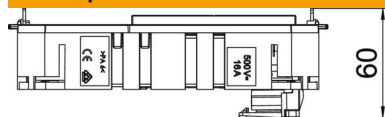

Исходные данные

| | |
|--|-------------------------------------|
| Артикульный номер | 7404662 |
| Тип | UTC3 G W2 |
| Обозначение 1 | Универсал. рамка Connect GST18 |
| Обозначение 2 | 2×белая |
| Производитель | OBO |
| Размер | 165x76x45 |
| Минимальная единица продажи | 1 |
| Единица расхода | Шт. |
| Масса | 16,37 кг |
| Единица веса | кг/100 шт. |
| Углеродный след CO ₂ (GWP) от колыбели до ворот | 0,7431 кг CO ₂ e / 1 Шт. |

Технический паспорт

Укомплектованная монтажная коробка UTC3 с 2 розетками с защитным контактом
Артикульный номер: 7404662

Размеры

| | |
|--------|--------|
| Длина | 175 мм |
| Ширина | 76 мм |
| Высота | 60 мм |

Технические характеристики

| | |
|-------------------------------------|----------------------|
| Соединительный кабель без галогенов | нет |
| Количество подключений | 1 |
| Количество встраиваемых устройств | 3 |
| Исполнение | двойная, белоснежная |
| Длина провода | 0 мм |
| Сечение провода | 2,5 мм ² |
| Длина подводящего провода | 0 м |
| Комбинации розеток | 2-секционный |
| Штекерная система | GST18 |
| Модульный разъем | да |
| Электрическая сеть | 1 |
| Системная длина | 165 мм |
| Защита от перенапряжений | нет |