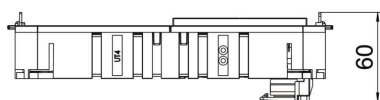

Исходные данные

| | |
|--|-------------------------------------|
| Артикульный номер | 7404670 |
| Тип | UTC4 G OR2 |
| Обозначение 1 | Универсал. рамка Connect GST18 |
| Обозначение 2 | 2×оранжевая |
| Производитель | OBO |
| Размер | 208x76x45 |
| Минимальная единица продажи | 1 |
| Единица расхода | Шт. |
| Масса | 18,46 кг |
| Единица веса | кг/100 шт. |
| Углеродный след CO ₂ (GWP) от колыбели до ворот | 0,8465 кг CO ₂ e / 1 Шт. |

Технический паспорт

Укомплектованная монтажная коробка UTC4 с 2 розетками с защитным контактом
Артикульный номер: 7404670

Размеры

| | |
|--------|--------|
| Длина | 218 мм |
| Ширина | 76 мм |
| Высота | 60 мм |

Технические характеристики

| | |
|-----------------------------------|---------------------|
| Количество подключений | 1 |
| Количество встраиваемых устройств | 4 |
| Исполнение | двойная, оранжевая |
| Длина провода | 0 мм |
| Сечение провода | 2,5 мм ² |
| Длина подводящего провода | 0 м |
| Комбинации розеток | 2-секционный |
| Штекерная система | GST18 |
| Модульный разъем | да |
| Электрическая сеть | 1 |
| Системная длина | 208 мм |
| Защита от перенапряжений | нет |