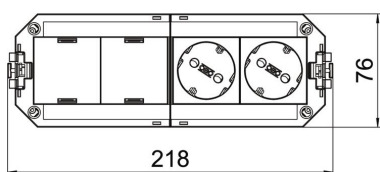

Технический паспорт

Укомплектованная монтажная коробка UTC4 с 2 розетками с защитным контактом
Артикульный номер: 7404670

Укомплектованная монтажная коробка UTC4 оснащена двумя розетками 33° с защитным контактом 16А и двумя глухими накладками для последующей установки двух электроустановочного изделия размером 45х45 мм серии Modul 45 или Modul 45connect. Подходит для подключения кабелей VL и лючков номинальных размеров R7, R9 и 9.

Исходные данные

| | |
|--|-------------------------------------|
| Артикульный номер | 7404670 |
| Тип | UTC4 G OR2 |
| Обозначение 1 | Универсал. рамка Connect GST18 |
| Обозначение 2 | 2×оранжевая |
| Производитель | OBO |
| Размер | 208x76x45 |
| Минимальная единица продажи | 1 |
| Единица расхода | Шт. |
| Масса | 18,46 кг |
| Единица веса | кг/100 шт. |
| Углеродный след CO ₂ (GWP) от колыбели до ворот | 0,8465 кг CO ₂ e / 1 Шт. |

Технический паспорт

Укомплектованная монтажная коробка UTC4 с 2 розетками с защитным контактом
Артикульный номер: 7404670

Размеры

| | |
|--------|--------|
| Длина | 218 мм |
| Ширина | 76 мм |
| Высота | 60 мм |

Технические характеристики

| | |
|-----------------------------------|---------------------|
| Количество подключений | 1 |
| Количество встраиваемых устройств | 4 |
| Исполнение | двойная, оранжевая |
| Длина провода | 0 мм |
| Сечение провода | 2,5 мм ² |
| Длина подводящего провода | 0 м |
| Комбинации розеток | 2-секционный |
| Штекерная система | GST18 |
| Модульный разъем | да |
| Электрическая сеть | 1 |
| Системная длина | 208 мм |
| Защита от перенапряжений | нет |