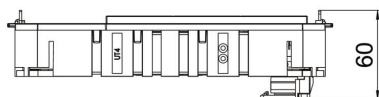

Исходные данные

Артикульный номер	7404680
Тип	UTC4 G W3
Обозначение 1	Универсал. рамка Connect GST18
Обозначение 2	3×белая
Производитель	OBO
Размер	208x76x45
Минимальная единица продажи	1
Единица расхода	Шт.
Масса	21,96 кг
Единица веса	кг/100 шт.
Углеродный след CO ₂ (GWP) от колыбели до ворот	0,9389 кг CO ₂ e / 1 Шт.

Технический паспорт

Укомплектованная монтажная коробка UTC4 с 3 розетками с защитным контактом
Артикульный номер: 7404680

Размеры

Длина	208 мм
Ширина	76 мм
Высота	56 мм

Технические характеристики

Количество подключений	1
Количество встраиваемых устройств	4
Исполнение	тройная, белая
Длина провода	0 мм
Сечение провода	2,5 мм ²
Комбинации розеток	3-секционный
Штекерная система	GST18
Модульный разъем	да
Электрическая сеть	1
Системная длина	208 мм
Защита от перенапряжений	нет