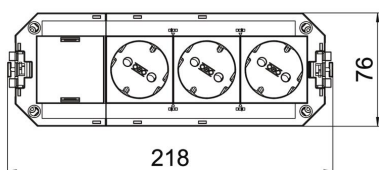

Технический паспорт

Укомплектованная монтажная коробка UTC4 с 3 розетками с защитным контактом
Артикульный номер: 7404680

Укомплектованная монтажная коробка UTC4 оснащена тремя розетками 33° с защитным контактом 16А и одной глухой накладкой для последующей установки электроустановочного изделия размером 45х45 мм серии Modul 45 или Modul 45connect. Подходит для подключения кабелей VL и лючков номинальных размеров R7, R9 и 9.

Исходные данные

Артикульный номер	7404680
Тип	UTC4 G W3
Обозначение 1	Универсал. рамка Connect GST18
Обозначение 2	3×белая
Производитель	OBO
Размер	208x76x45
Минимальная единица продажи	1
Единица расхода	Шт.
Масса	21,96 кг
Единица веса	кг/100 шт.
Углеродный след CO ₂ (GWP) от колыбели до ворот	0,9389 кг CO ₂ e / 1 Шт.

Технический паспорт

Укомплектованная монтажная коробка UTC4 с 3 розетками с защитным контактом
Артикульный номер: 7404680

Размеры

Длина	208 мм
Ширина	76 мм
Высота	56 мм

Технические характеристики

Количество подключений	1
Количество встраиваемых устройств	4
Исполнение	тройная, белая
Длина провода	0 мм
Сечение провода	2,5 мм ²
Комбинации розеток	3-секционный
Штекерная система	GST18
Модульный разъем	да
Электрическая сеть	1
Системная длина	208 мм
Защита от перенапряжений	нет