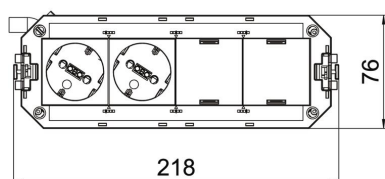

## Исходные данные

Артикульный номер	7404613
Тип	UTC4 W OR2
Обозначение 1	Универсал.рамка Connect WINSTA
Обозначение 2	2×оранжевая
Производитель	OBO
Размер	208x76x45
Материал	Полиамид
Минимальная единица продажи	1
Единица расхода	Шт.
Масса	30,7 кг
Единица веса	кг/100 шт.
Углеродный след CO2 (GWP) от колыбели до ворот	1,0084 кг CO2e / 1 Шт.

## Размеры

Длина	218 мм
Ширина	76 мм
Высота	60 мм