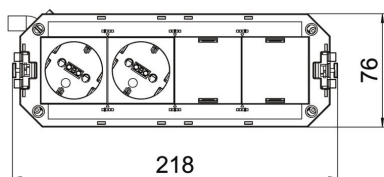

Соединительный провод из ПВХ, со штекером, 3-полюсный, тип WINSTA® MIDI.

РА Полиамид

Исходные данные

Артикульный номер	7404615
Тип	UTC4 W W2
Обозначение 1	Универсал.рамка Connect WINSTA
Обозначение 2	2×белая
Производитель	OBO
Размер	208x76x45
Материал	Полиамид
Минимальная единица продажи	1
Единица расхода	Шт.
Масса	30,7 кг
Единица веса	кг/100 шт.
Углеродный след CO ₂ (GWP) от колыбели до ворот	1,0279 кг CO ₂ e / 1 Шт.

Технический паспорт

UTC4 W с 2 розетками с заземляющим контактом,
белого цвета

Артикульный номер: 7404615

Размеры

Длина	218 мм
Ширина	76 мм
Высота	60 мм

Технические характеристики

Соединительный кабель без галогенов	нет
Количество встраиваемых устройств	4
Исполнение	двойная, белоснежная
Длина провода	300 мм
Сечение провода	2,5 мм ²
Штекерная система	WINSTA® MIDI
Модульный разъем	да
Электрическая сеть	1
Системная длина	208 мм
Защита от перенапряжений	нет