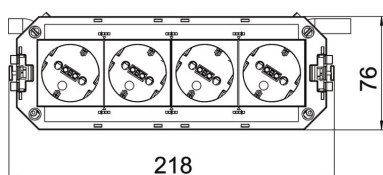

Технический паспорт

UTC4 W с 2+2 розетками с заземляющим контактом

Артикульный номер: 7404616

Укомплектованная монтажная коробка UTC4 оснащена 2 розетками 33° с защитным контактом белого цвета, и 2 розетками 33° с защитным контактом оранжевого цвета, 250 В ~ 16 А. Подходит к соединительным проводам VL и монтажным лючкам номинальных размеров 2, 4, R4 и R7.
Укомплектованная монтажная коробка UTC4 оснащена 2 розетками 33° с защитным контактом белого цвета и 2 розетками 33° с защитным контактом оранжевого цвета, 250 В~ 16 А.

Соединительный провод из ПВХ, со штекером, 3-полюсный, тип WINSTA® MIDI.

РА Полиамид

Исходные данные

Артикульный номер	7404616
Тип	UTC4 W W2OR2
Обозначение 1	Универсал.рамка Connect WINSTA
Обозначение 2	2×белая, 2×оранжевая
Производитель	OBO
Размер	208x76x45
Материал	Полиамид
Минимальная единица продажи	1
Единица расхода	Шт.
Масса	46,1 кг
Единица веса	кг/100 шт.
Углеродный след CO ₂ (GWP) от колыбели до ворот	1,2683 кг CO ₂ e / 1 Шт.

Технический паспорт

UTC4 W с 2+2 розетками с заземляющим контактом

Артикульный номер: 7404616

Размеры

Длина	218 мм
Ширина	76 мм
Высота	60 мм

Технические характеристики

Соединительный кабель без галогенов	нет
Количество встраиваемых устройств	4
Исполнение	Двойной белый/двойной оранжевый
Длина провода	300 мм
Сечение провода	2,5 мм ²
Штекерная система	WINSTA® MIDI
Модульный разъем	да
Электрическая сеть	2
Системная длина	208 мм
Защита от перенапряжений	нет