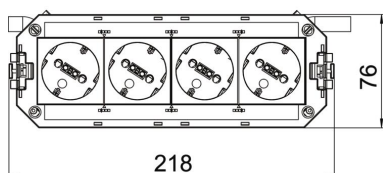

Соединительный провод из ПВХ, со штекером, 3-полюсный, тип WINSTA® MIDI.

Укомплектованная монтажная коробка UTC4 оснащена 3 розетками 33° с защитным контактом белого цвета и одной розеткой 33° с защитным контактом оранжевого цвета, 250 В~ 16 А. С соединительным проводом без содержания галогенов.

Соединительный провод из ПВХ, со штекером, 3-полюсный, тип WINSTA® MIDI.

РА Полиамид

Исходные данные

Артикульный номер	7404621
Тип	UTC4 W W3OR1
Обозначение 1	Универсал.рамка Connect WINSTA
Обозначение 2	3×белая, 1×оранжевая
Производитель	OBO
Размер	208x76x45
Материал	Полиамид
Минимальная единица продажи	1
Единица расхода	Шт.
Масса	46,5 кг
Единица веса	кг/100 шт.
Углеродный след CO ₂ (GWP) от колыбели до ворот	1,3346 кг CO ₂ e / 1 Шт.

Технический паспорт

Укомплектованная монтажная коробка UTC4 W с 3+1 розетками с заземляющим контактом
Артикульный номер: 7404621

Размеры

Длина	218 мм
Ширина	76 мм
Высота	60 мм

Технические характеристики

Соединительный кабель без галогенов	нет
Количество встраиваемых устройств	4
Исполнение	Тройной белый/одинарный оранжевый
Длина провода	300 мм
Сечение провода	2,5 мм ²
Штекерная система	WINSTA® MIDI
Модульный разъем	да
Электрическая сеть	2
Системная длина	208 мм
Защита от перенапряжений	нет