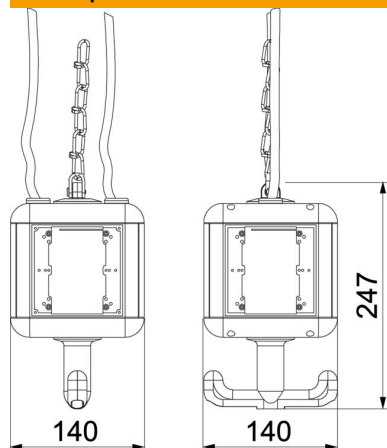

Технический паспорт

HoverCube VH-4, пустой корпус

Артикульный номер: 6109800

Пустой корпус с петлей и ручками, для монтажа 4 устройств, с разделительной перегородкой. Без плат.

РА Полиамид

Исходные данные

Артикульный номер	6109800
Тип	VH-4 LG
Обозначение 1	HoverCube
Обозначение 2	IP20, с ручкой, пустой
Производитель	OBO
Размер	140x140x252
Цвет	черный графит; RAL 9011
Материал	Полиамид
Минимальная единица продажи	1
Единица расхода	Шт.
Масса	62 кг
Единица веса	кг/100 шт.
Углеродный след CO ₂ (GWP) от колыбели до ворот	2,1946 кг CO ₂ e / 1 Шт.

Технический паспорт

HoverCube VH-4, пустой корпус

Артикульный номер: 6109800

Размеры

Ширина	140 мм
Высота	237 мм

Технические характеристики

Количество розеток SCHUKO	0
Розетка CEE 16 A	без
Розетка CEE 32 A	без
Подача питания/возможность подключения	Прочее
Защитный выключатель FI	без
Инструкция	навесной
Исполнение для военных целей	нет
Вид защиты	IP20
Прочие установки и/или пустые места	4
Глубина	140 мм
Количество розеток CEE	0
Количество подводов сжатого воздуха	0