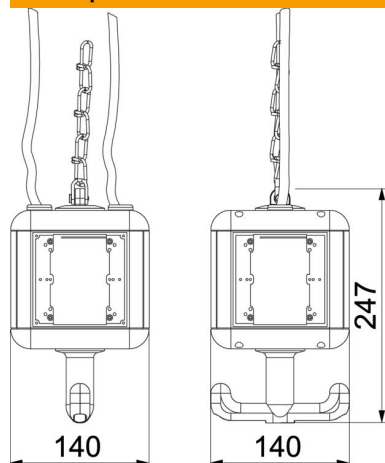

Технический паспорт

HoverCube VH-4, пустой корпус

Артикульный номер: 6109801

Пустой корпус с петлей и ручками, для монтажа 4 устройств, с разделительной перегородкой. Без плат.

РА Полиамид

Исходные данные

Артикульный номер	6109801
Тип	VH-4 LG RW
Обозначение 1	HoverCube
Обозначение 2	IP20, с ручкой, пустой
Производитель	OBO
Размер	140x140x252
Цвет	белоснежный; RAL 9010
Материал	Полиамид
Минимальная единица продажи	1
Единица расхода	Шт.
Масса	72 кг
Единица веса	кг/100 шт.
Углеродный след CO ₂ (GWP) от колыбели до ворот	2,1577 кг CO ₂ e / 1 Шт.

Технический паспорт

HoverCube VH-4, пустой корпус

Артикульный номер: 6109801

Размеры

Ширина	140 мм
Высота	237 мм

Технические характеристики

Защитное предохранительное устройство	без
Количество розеток SCHUKO	0
Вид сетевого подключения	прочее
Розетка CEE 16 A	без
Розетка CEE 32 A	без
Подача питания/возможность подключения	2 токоотвода (кольцевая шина/для шлейфования)
Защитный выключатель FI	без
Инструкция	навесной
Исполнение для военных целей	нет
Вид защиты	IP20
Прочие установки и/или пустые места	0
Глубина	140 мм
Количество розеток CEE	0
Количество подводов сжатого воздуха	0