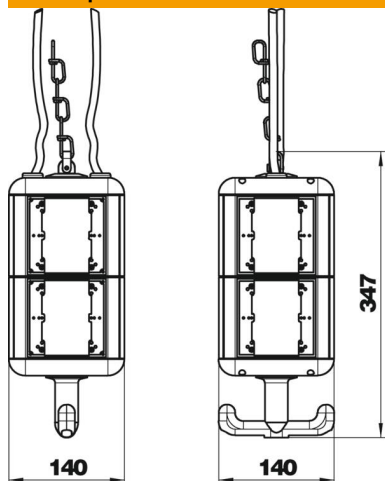

## HoverCube VH-8, пустой корпус

Артикульный номер: 6109821

Пустой корпус с петлей и ручками, для монтажа 8 устройств, с разделительной перегородкой. Без плат.

РА Полиамид

### Исходные данные

Артикульный номер	6109821
Тип	VH-8 LG
Обозначение 1	HoverCube
Обозначение 2	IP20, с ручкой, пустой
Производитель	OBO
Размер	140x140x352
Цвет	черный графит; RAL 9011
Материал	Полиамид
Минимальная единица продажи	1
Единица расхода	Шт.
Масса	88,2 кг
Единица веса	кг/100 шт.
Углеродный след CO <sub>2</sub> (GWP) от колыбели до ворот	4,7276 кг CO <sub>2</sub> e / 1 Шт.

### Размеры

Ширина	140 мм
Высота	347 мм