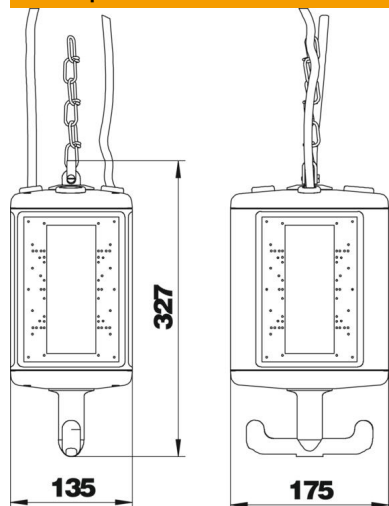

Технический паспорт

HoverCube VHF-8, пустой корпус

Артикульный номер: 6109822

Пустой корпус с ручкой и крючком, для монтажа электрических устройств, с разделительной перегородкой. Без плат. Для энергоснабжения рабочих мест во влажных помещениях. Степень защиты: IP 44.

РА Полиамид

Исходные данные

Артикульный номер	6109822
Тип	VHF-8 LG
Обозначение 1	HoverCube
Обозначение 2	IP44, с ручкой, пустой
Производитель	OBO
Размер	175x135x327
Цвет	черный графит; RAL 9011
Материал	Полиамид
Минимальная единица продажи	1
Единица расхода	Шт.
Масса	105 кг
Единица веса	кг/100 шт.
Углеродный след CO ₂ (GWP) от колыбели до ворот	5,631 кг CO ₂ e / 1 Шт.

Технический паспорт

HoverCube VHF-8, пустой корпус

Артикульный номер: 6109822

Размеры

Ширина	135 мм
Высота	327 мм

Технические характеристики

Количество розеток SCHUKO	0
Розетка CEE 16 A	без
Розетка CEE 32 A	без
Подача питания/возможность подключения	Прочее
Защитный выключатель FI	без
Инструкция	навесной
Исполнение для военных целей	нет
Вид защиты	IP44
Прочие установки и/или пустые места	8
Глубина	175 мм