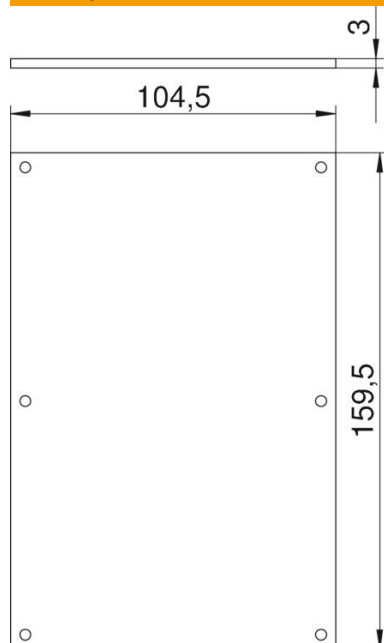

Технический паспорт

Плата VHF глухая

Артикульный номер: 6109868

Плата для применения в качестве заглушки.

CE

PVC Поливинилхлорид

Исходные данные

Артикульный номер	6109868
Тип	VHF-P1
Обозначение 1	Крышка
Обозначение 2	глухой
Производитель	OBO
Размер	160x105mm
Цвет	рапсовый жёлтый; RAL 1021
Материал	Поливинилхлорид
Минимальная единица продажи	1
Единица расхода	Шт.
Масса	7 кг
Единица веса	кг/100 шт.
Углеродный след CO ₂ (GWP) от колыбели до ворот	0,1828 кг CO ₂ e / 1 Шт.

Технический паспорт

Плата VHF глухая

Артикульный номер: 6109868

Размеры

Ширина	104,5 мм
Высота	159,5 мм

Технические характеристики

Количество единиц	0
Вид крепления	навинчиваемый
Глухая крышка	да
Не содержит галогенов	нет
Монтажная техника	Прочее
Вид защиты	IP44