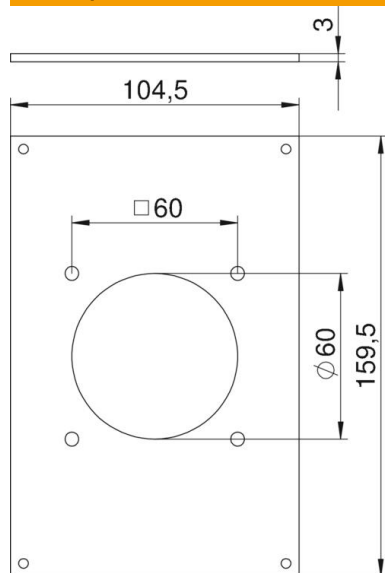

Технический паспорт

Накладка VHF, для монтажа розетки CEE

Артикульный номер: 6109865

Накладка с отверстием \varnothing 70 мм для установки 1 розетки стандарта CEE 16/32 А с крепежным пазом 60 мм, в комплекте с 4 крепежными болтами.

CE

PVC Поливинилхлорид

Исходные данные

Артикульный номер	6109865
Тип	VHF-P3
Обозначение 1	Крышка
Обозначение 2	1x CEE
Производитель	OBO
Размер	160x105mm
Цвет	рапсовый желтый; RAL 1021
Материал	Поливинилхлорид
Минимальная единица продажи	1
Единица расхода	Шт.
Масса	7 кг
Единица веса	кг/100 шт.
Углеродный след CO ₂ (GWP) от колыбели до ворот	0,2015 кг CO ₂ e / 1 Шт.

Технический паспорт

Накладка VHF, для монтажа розетки CEE

Артикульный номер: 6109865

Размеры

Ширина	104,5 мм
Высота	159,5 мм

Технические характеристики

Количество единиц	1
Конструкция отверстия	круглой формы
Вид крепления	навинчиваемый
Глухая крышка	нет
Не содержит галогенов	нет
Монтажная техника	CEE 60 x 60 мм
Вид защиты	IP44