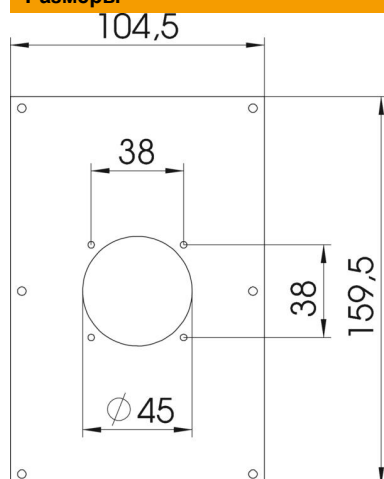

Технический паспорт

Накладка VHF, с системой креплений

Артикульный номер: 6109878

Плата с отверстием для установки 1 розетки с системой крепления 38 x 38 мм.

PVC Поливинилхлорид

Исходные данные

Артикульный номер	6109878
Тип	VHF-P7
Обозначение 1	Крышка
Обозначение 2	для 1 розетки 38x38
Производитель	OBO
Размер	160x105x3mm
Цвет	рапсовый жёлтый; RAL 1021
Материал	Поливинилхлорид
Минимальная единица продажи	1
Единица расхода	Шт.
Масса	6,6 кг
Единица веса	кг/100 шт.
Углеродный след CO ₂ (GWP) от колыбели до ворот	0,2232 кг CO ₂ e / 1 Шт.

Технический паспорт

Накладка VHF, с системой креплений

Артикульный номер: 6109878

Размеры

Ширина	104,5 мм
Высота	159,5 мм

Технические характеристики

Количество единиц	1
Конструкция отверстия	круглой формы
Вид крепления	навинчиваемый
Глухая крышка	нет
Не содержит галогенов	нет
Монтажная техника	Прочее
Вид защиты	IP44