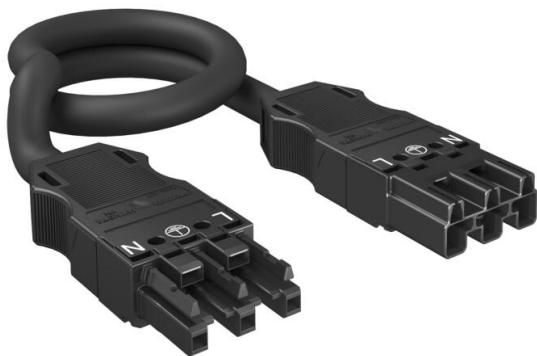

Технический паспорт

Соединительный кабель 3-жильный, ПВХ, с поперечным сечением 2,5 мм², длина 8 м, черный
Артикульный номер: 6108722

Соединительный кабель 3 x 2,5 мм² в исполнении гнездо — штекер, тип WINSTA® MIDI.

Провод их ПВХ: H05VV-F 3 x 2,5 мм²
Подходит для подключения универсальных монтажных коробок Connect UTC к энергораспределителю.

PA Полиамид

Исходные данные

Артикульный номер	6108722
Тип	VL-WIN 3P2.5 8SW
Обозначение 1	Замок для кодировки разъемов
Обозначение 2	3x2,5мм ² , WINSTA
Производитель	OBO
Размер	8000x27x15
Цвет	черный
Материал	Полиамид
Минимальная единица продажи	1
Единица расхода	Шт.
Масса	130,17 кг
Единица веса	кг/100 шт.
Углеродный след CO ₂ (GWP) от колыбели до ворот	5,103 кг CO ₂ e / 1 Шт.

Размеры

Технический паспорт

Соединительный кабель 3-жильный, ПВХ, с поперечным сечением 2,5 мм², длина 8 м, черный
Артикульный номер: 6108722

Технические характеристики

Количество контактов	3
Вид оконцованного кабеля	Соединительный кабель
Тип блокировки	отдельный
Исполнение сторона 1	гнездо
Исполнение сторона 2	штекер
Номинальное импульсное напряжение	4
Пожарная нагрузка	6,04
Цвет кодировки/штекер	черный
Не содержит галогенов	нет
Тип кабеля	H05VV-F
Длина провода	8000 мм
Цвет оболочки кабеля	черный
Механическое кодирование	да
Номинальное напряжение	250 V
Номинальный ток	20 A
Маркировка	L, N, PE
Поперечное сечение	2,5 мм ²
Вид защиты	IP20
Степень загрязнения	3