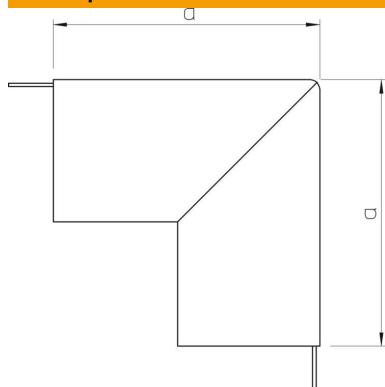

Технический паспорт

Крышка внешнего угла для короба типа WDK 100130

Артикульный номер: 6192424

Внешний угол для изменения направления коробов WDK.
Аксессуары для коробов выполнены в виде накладных деталей (крышек).

PVC Поливинилхлорид

Исходные данные

Артикульный номер	6192424
Тип	WDK HA100130RW
Обозначение 1	Крышка внешнего угла
Производитель	OBO
Размер	100x130mm
Цвет	белоснежный; RAL 9010
Материал	Поливинилхлорид
Минимальная единица продажи	2
Единица расхода	Шт.
Масса	27 кг
Единица веса	кг/100 шт.

Технический паспорт

Крышка внешнего угла для короба типа WDK 100130

Артикульный номер: 6192424

Размеры

Длина	170 мм
Ширина	130 мм
Высота	100 мм
Размер a	170 мм
Размер b	130 мм
H	

Технические характеристики

Исполнение	Фасонная деталь кожуха
Вид крепления	с фиксатором
Повышение живучести конструкции	нет
для размера короба	100 x 130
Не содержит галогенов	нет
Глубина канала	100 мм
Защитная плёнка	нет
самогасящийся	да
Угловой диапазон макс.	90 мм
Угловой диапазон мин.	90 мм