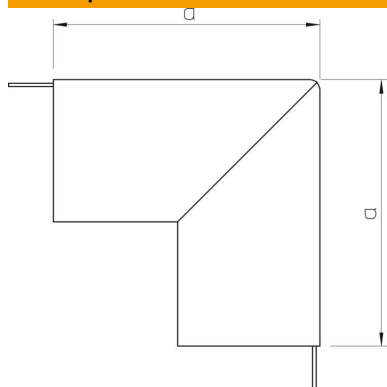

Технический паспорт

Крышка внешнего угла для короба типа WDK 80210

Артикульный номер: 6192420

Внешний угол для изменения направления коробов WDK.
Аксессуары для коробов выполнены в виде накладных деталей (крышек).

PVC Поливинилхлорид

Исходные данные

Артикульный номер	6192420
Тип	WDK HA80210RW
Обозначение 1	Крышка внешнего угла
Производитель	OBO
Размер	80x210mm
Цвет	белоснежный; RAL 9010
Материал	Поливинилхлорид
Минимальная единица продажи	2
Единица расхода	Шт.
Масса	32 кг
Единица веса	кг/100 шт.

Технический паспорт

Крышка внешнего угла для короба типа WDK 80210

Артикульный номер: 6192420

Размеры

Длина	150 мм
Ширина	210 мм
Высота	80 мм
Размер a	150 мм
Размер Н	210 мм

Технические характеристики

Исполнение	Фасонная деталь кожуха
Вид крепления	с фиксатором
Повышение живучести конструкции	нет
для размера короба	80 x 210
Не содержит галогенов	нет
Глубина канала	80 мм
Защитная плёнка	нет
самогасящийся	да
Угловой диапазон макс.	90 мм
Угловой диапазон мин.	90 мм