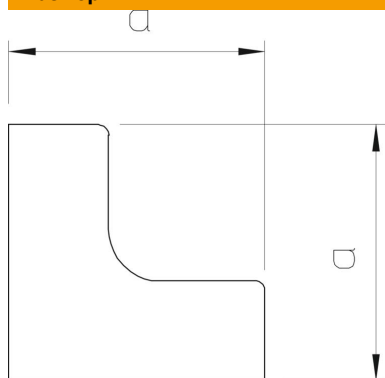

Технический паспорт

Крышка внутреннего угла

Артикульный номер: 6154336

Крышка внутреннего угла для изменения направления короба WDK.
Аксессуары для коробов выполнены в виде накладных деталей (крышек).

PVC Поливинилхлорид

Исходные данные

Артикульный номер	6154336
Тип	WDK HI10030RW
Обозначение 1	Крышка внутреннего угла
Производитель	OBO
Размер	10x30mm
Цвет	белоснежный; RAL 9010
Материал	Поливинилхлорид
Минимальная единица продажи	4
Единица расхода	Шт.
Масса	0,33 кг
Единица веса	кг/100 шт.
Углеродный след CO ₂ (GWP) от колыбели до ворот	0,0158 кг CO ₂ e / 1 Шт.

Технический паспорт

Крышка внутреннего угла

Артикульный номер: 6154336

Размеры

Длина	30 мм
Ширина	30 мм
Высота	10 мм
Размер a	30 мм

Технические характеристики

Исполнение	Фасонная деталь кожуха
Вид крепления	с фиксатором
Повышение живучести конструкции	нет
Не содержит галогенов	нет
Вид защиты	IP30
Защитная плёнка	нет
Коэффициент прочности	IK04
Диапазон рабочих температур макс.	60 C
Диапазон рабочих температур мин.	-5 C
Угловой диапазон макс.	90 мм
Угловой диапазон мин.	90 мм