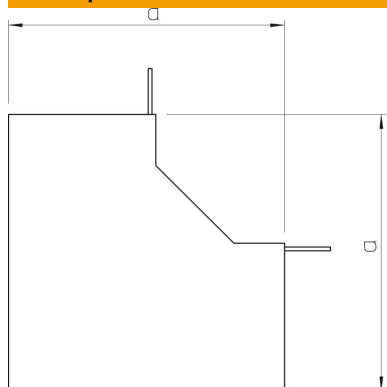

Технический паспорт

Крышка внутреннего угла для короба тип WDK 80210

Артикульный номер: 6192110

Крышка внутреннего угла для изменения направления короба WDK.
Аксессуары для коробов выполнены в виде накладных деталей (крышек).

PVC Поливинилхлорид

Исходные данные

Артикульный номер	6192110
Тип	WDK H180210RW
Обозначение 1	Крышка внутреннего угла
Производитель	OBO
Размер	80x210mm
Цвет	белоснежный; RAL 9010
Материал	Поливинилхлорид
Минимальная единица продажи	2
Единица расхода	Шт.
Масса	21,5 кг
Единица веса	кг/100 шт.

Технический паспорт

Крышка внутреннего угла для короба тип WDK 80210

Артикульный номер: 6192110

Размеры

Длина	150 мм
Ширина	210 мм
Высота	80 мм
Размер a	150 мм

Технические характеристики

Исполнение	Фасонная деталь кожуха
Вид крепления	с фиксатором
Повышение живучести конструкции	нет
Не содержит галогенов	нет
Защитная плёнка	нет
Угловой диапазон макс.	90 мм
Угловой диапазон мин.	90 мм