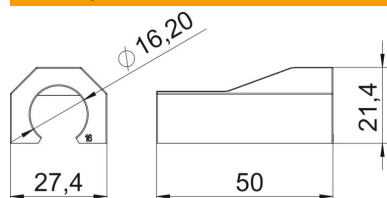

Технический паспорт

Адаптер для трубы

Артикульный номер: 6193708

Трубный адаптер для перехода установочной трубы на канал WDK.

Поликарбонат/акрилнитрил-бутадиен-стирол

Исходные данные

Артикульный номер	6193708
Тип	WDK НРС13025PW16
Обозначение 1	Адаптер для трубы
Обозначение 2	для трубы 16 мм
Производитель	OBO
Размер	15x27x50mm
Цвет	жемчужно-белый; RAL 1013
Материал	Поликарбонат/акрилнитрил-бутадиен-стирол
Минимальная единица продажи	10
Единица расхода	Шт.
Масса	0,461 кг
Единица веса	кг/100 шт.
Углеродный след CO ₂ (GWP) от колыбели до ворот	0,0419 кг CO ₂ e / 1 Шт.

Технический паспорт

Адаптер для трубы

Артикульный номер: 6193708

Размеры

Технические характеристики

Вид защиты	IP30
Коэффициент прочности	IK04
Диапазон рабочих температур макс.	60 C
Диапазон рабочих температур мин.	-5 C