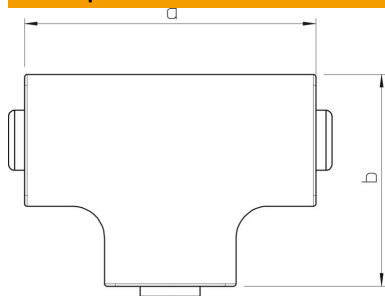

Технический паспорт

Крышка Т-образной секции, для короба типа WDK 15040

Артикульный номер: 6161936

Крышка Т-образной секции для изменения направления коробов WDK.
Аксессуары для коробов выполнены в виде накладных деталей (крышек).

PVC Поливинилхлорид

Исходные данные

Артикульный номер	6161936
Тип	WDK НТ15040CW
Обозначение 1	Колпачок тройника
Производитель	OBO
Размер	15x40mm
Цвет	кремовый; RAL 9001
Материал	Поливинилхлорид
Минимальная единица продажи	4
Единица расхода	Шт.
Масса	1,746 кг
Единица веса	кг/100 шт.
Углеродный след CO ₂ (GWP) от колыбели до ворот	0,0499 кг CO ₂ e / 1 Шт.

Технический паспорт

Крышка T-образной секции, для короба типа WDK 15040

Артикульный номер: 6161936

Размеры

Длина	83 мм
Ширина	40 мм
Высота	15 мм
Размер a	83 мм
Размер b	74 мм
Размер Н	40 мм

Технические характеристики